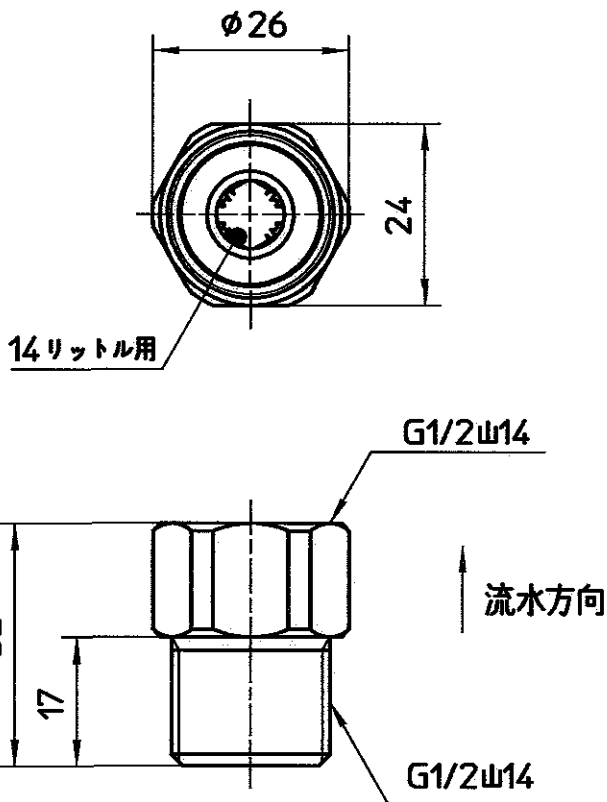

図番

備考

品名

定流量ソケット  
(立形用)

品番

V721F  
-13

尺度

1/1

承認

中島

検

04.9

製

坂野

設計

04.9