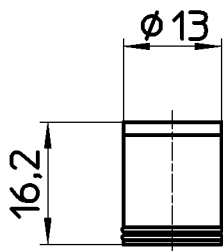

図番

備考

品名

逆止弁コア

尺度

1 : 1

承認

安田

検図

牧

製図

上村

設計

上村

第三角法

品番