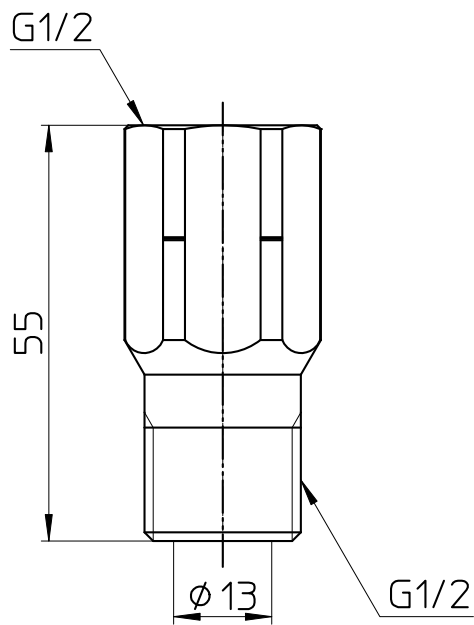

図番

備考

品名	逆止弁	尺度	承認	検図	製図	設計	第三角法 
品番	V872F-13	1 : 1	21・9・1	21・9・1	21・9・1	04・6・	SANEI 株式会社