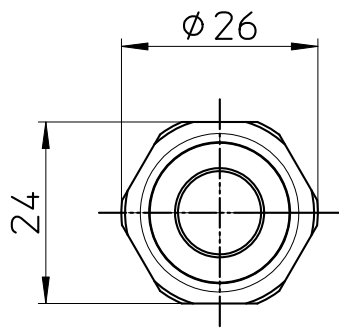

図番

備考

品名	逆止弁	尺度	承認	検図	製図	設計	第三角法 
品番	V872F-13	1 : 1	21・9・1	21・9・1	21・9・1	04・6・	SANEI 株式会社