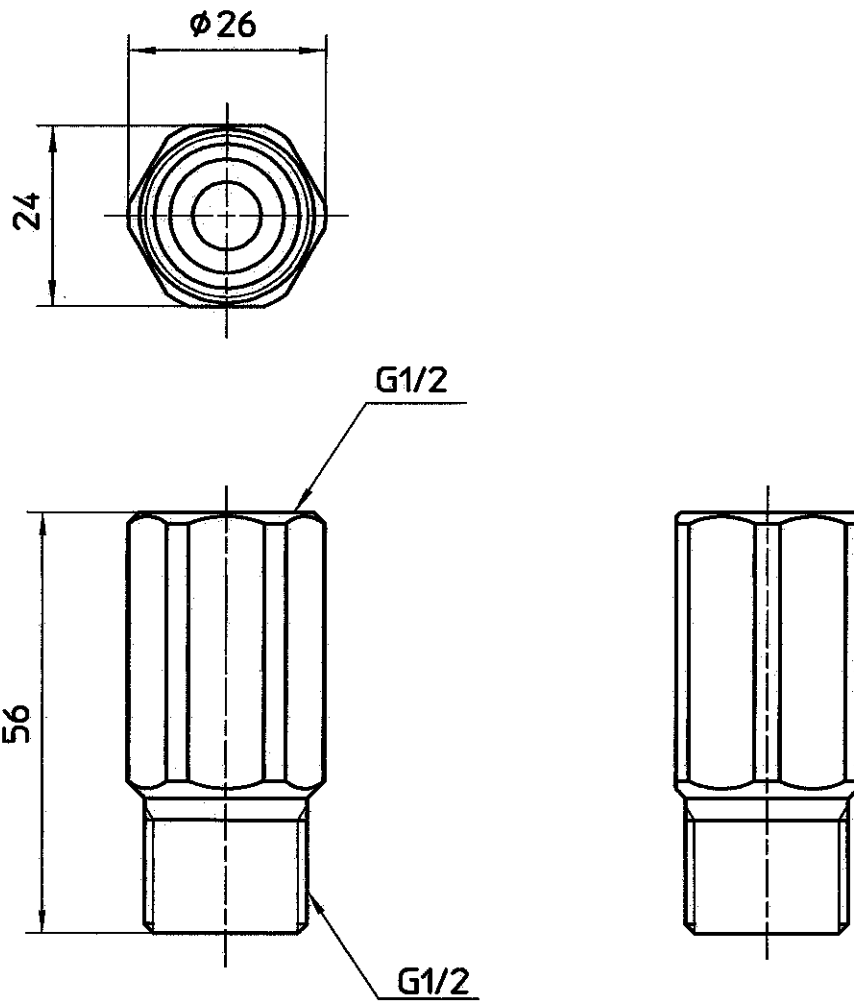

図番

備考

品名

拡張式逆止弁

品番

V873F

尺度

1/1