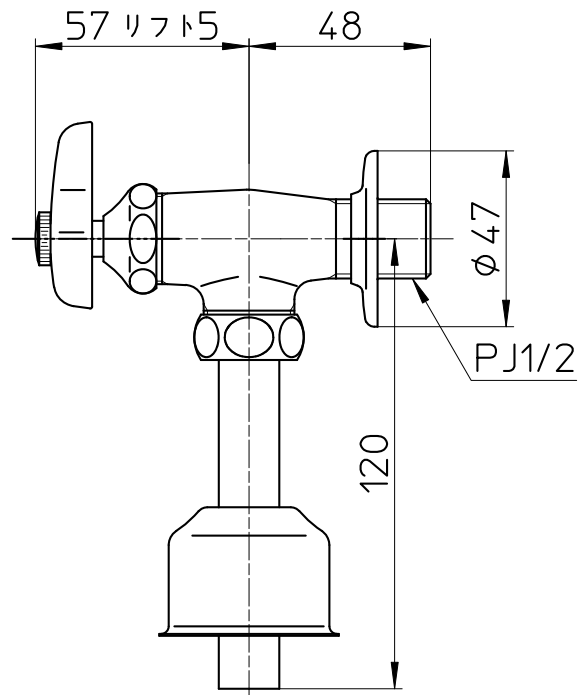

図番

備考 JIS

品名	小便器洗淨水栓	尺度	承認	検図	製図	設計	第三角法 
品番	V90J-13	1 : 2	21・9・1	21・9・1	21・9・1	00・11・	SANEI 株式会社