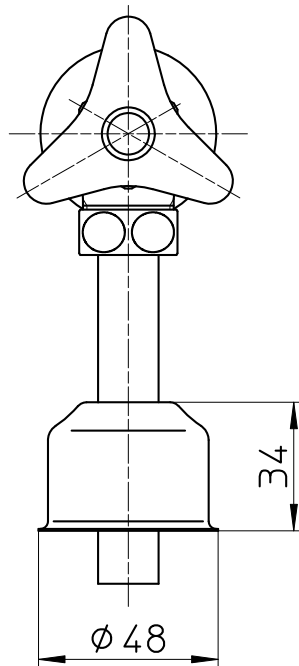

図番

備考 JIS

品名	小便器洗淨水栓	尺度	承認	検図	製図	設計	第三角法 
品番	V90J-13	1 : 2	21・9・1	21・9・1	21・9・1	00・11・	SANEI 株式会社