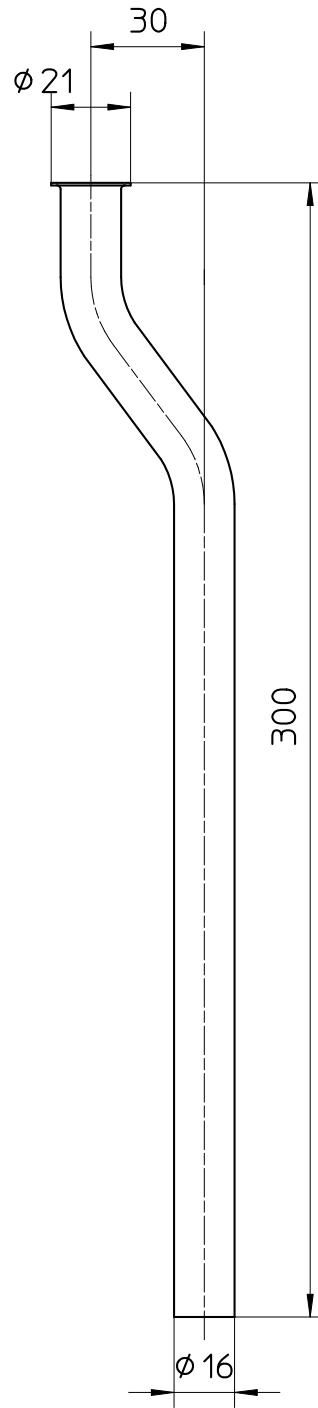

図番

備考

品名	ツバ付小便曲管	尺度	承認	検図	製図	設計	第三角法
品番	V90J-63-B	1 : 2	21・9・1	21・9・1	21・9・1	・ ・	SANEI 株式会社