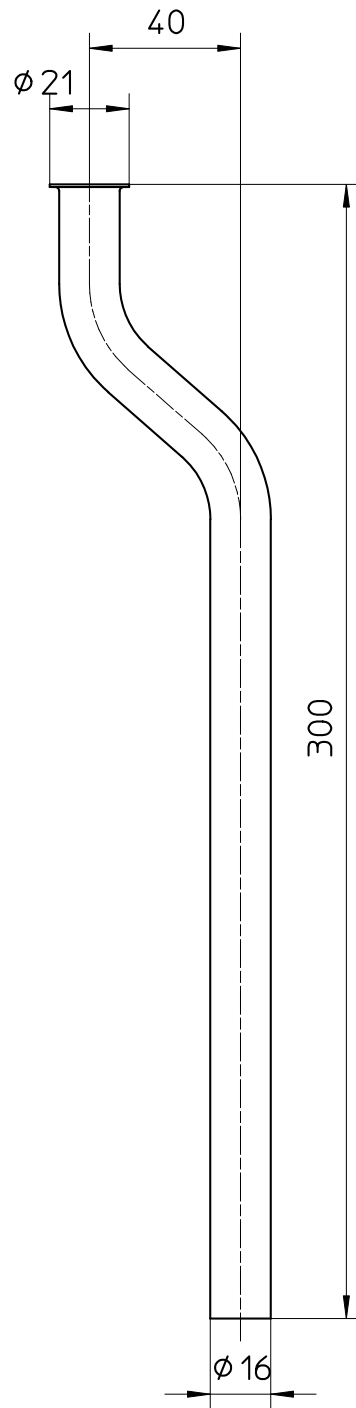

図番

備考

品名	ツバ付小便曲管	尺度	承認	検図	製図	設計	第三角法 
品番	V90J-63-E	1:2	1 21・92・1	21・9・1	21・9・1	・	SANEI 株式会社