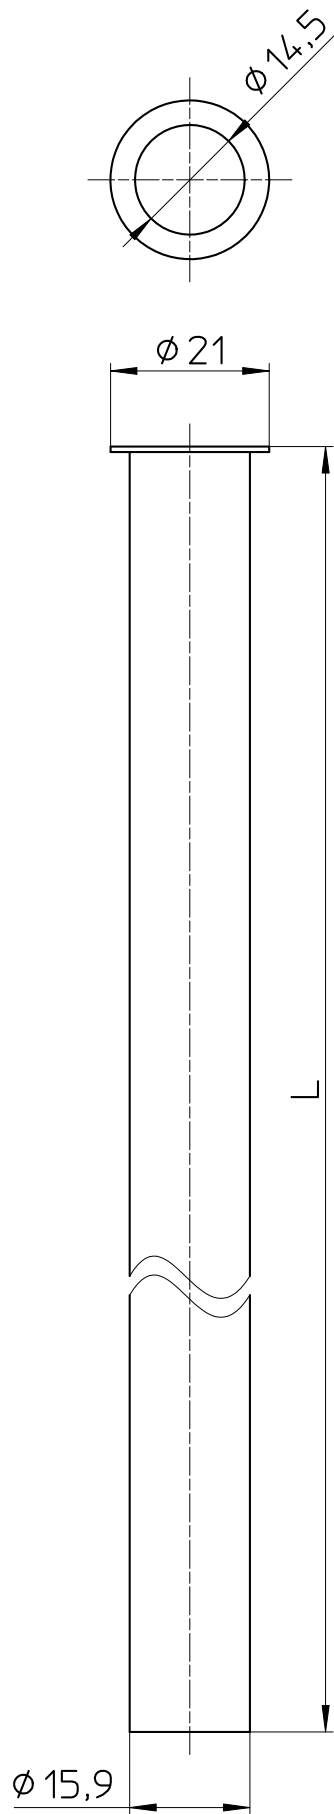

図番

品番	L
V90J-64-170	170
V90J-64-200	200
V90J-64-350	350
V90J-64-400	400
V90J-64-500	500
V90J-64-16X750	750
V90J-64-16X1000	1000

備考

品名	ツバ付小便直管	尺度	承認	検図	製図	設計	第三角法
品番	V90J-64-各種	1 : 1	21・9・1	21・9・1	21・9・1	10・12・8	SANEI 株式会社