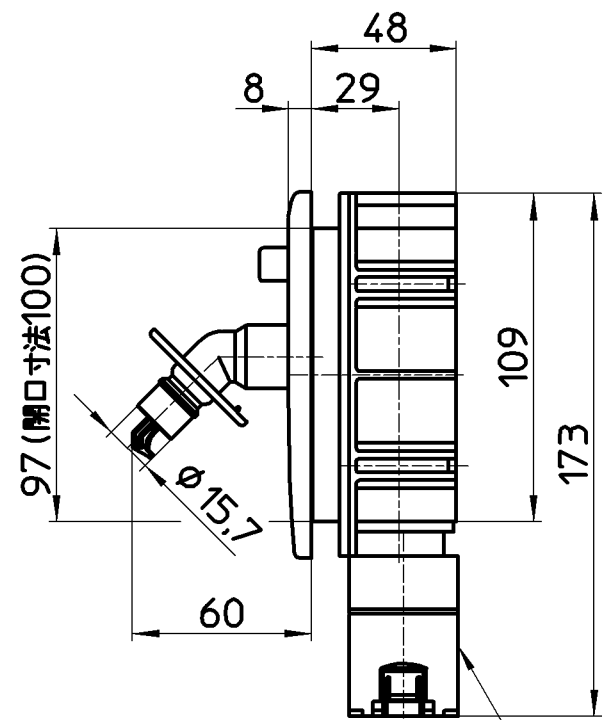

図番

JWWAシール

さや管サイズ22又は25
(10A樹脂管用)

10A樹脂管JIS品
(適用管種は備考欄参照)

化粧プレートを外した状態

備考	呼び径 10A	適用管種	架橋ポリエチレン管 JIS K 6769 PN15 M種 単層				設計	第三角法
	日本水道協会認証登録品 登録番号 C-284		水道用架橋ポリエチレン管 JIS K 6787 M種 単層					
品名	水道用コンセント シンプレット	尺度	承認	検図	製図	設計	株式会社 三栄水栓製作所	
品番	V960LU-3-10A	1:2.5	安岡	片岡	松山	橋本		
			13・5・22	13・5・22	13・5・10	04・1・		