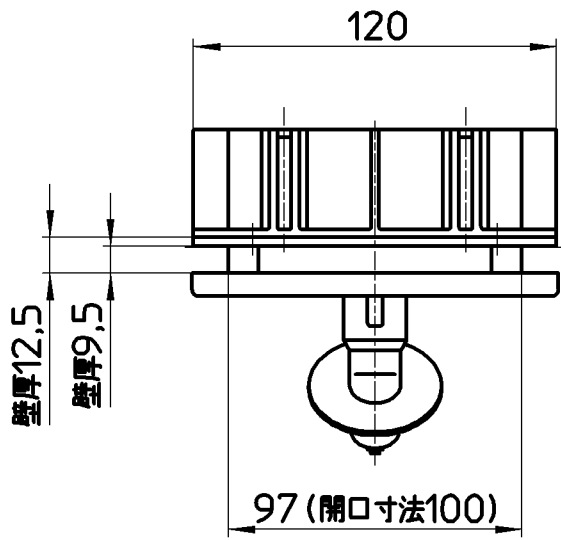

図番

JWWAシール

さや管サイズ22又は25
(10A樹脂管用)

10A樹脂管JIS品
(適用管種は備考欄参照)

化粧プレートを外した状態

備考	呼び径 10A	適用管種	架橋ポリエチレン管 JIS K 6769 PN15 M種 単層				設計	第三角法
	日本水道協会認証登録品 登録番号 C-284		水道用架橋ポリエチレン管 JIS K 6787 M種 単層					
品名	水道用コンセント シンプレット	尺度	承認	検図	製図	設計	株式会社 三栄水栓製作所	
品番	V960LU-3-10A	1:2.5	安岡	片岡	松山	橋本		
			13・5・22	13・5・22	13・5・10	04・1・		