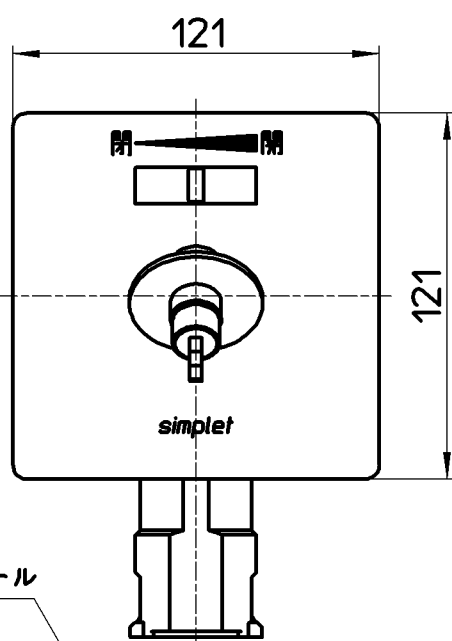

図番

JWWAシール

さや管サイズ22又は25
(10A樹脂管用)

10A樹脂管JIS品
(適用管種は備考欄参照)

化粧プレートを外した状態

備考	呼び径 10A	適用管種	架橋ポリエチレン管 JIS K 6769 PN15 M種 単層				設計	第三角法
	日本水道協会認証登録品 登録番号 C-284		水道用架橋ポリエチレン管 JIS K 6787 M種 単層					
品名	水道用コンセント シンプレット	尺度	承認	検図	製図	設計	株式会社 三栄水栓製作所	
品番	V960LU-3-10A	1:2.5	安岡	片岡	松山	橋本		
			13・5・22	13・5・22	13・5・10	04・1・		