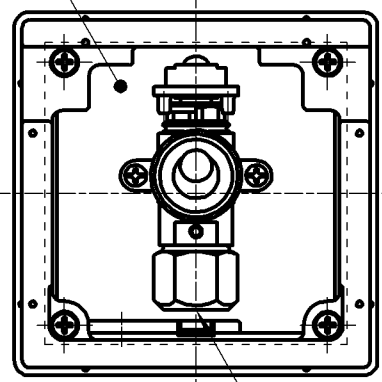

図番

JWWAシール

さや管サイズ22又は25
(10A樹脂管用)

10A樹脂管JIS品
(適用管種は備考欄参照)

化粧プレートを外した状態

備考	呼び径 10A	適用管種	架橋ポリエチレン管 JIS K 6769 PN15 M種 単層				設計	第三角法
	日本水道協会認証登録品 登録番号 C-284		水道用架橋ポリエチレン管 JIS K 6787 M種 単層					
品名	水道用コンセント シンプレット	尺度	承認	検図	製図	設計	株式会社 三栄水栓製作所	
品番	V960LU-3-10A	1:2.5	安岡	片岡	松山	橋本		
			13・5・22	13・5・22	13・5・10	04・1・		