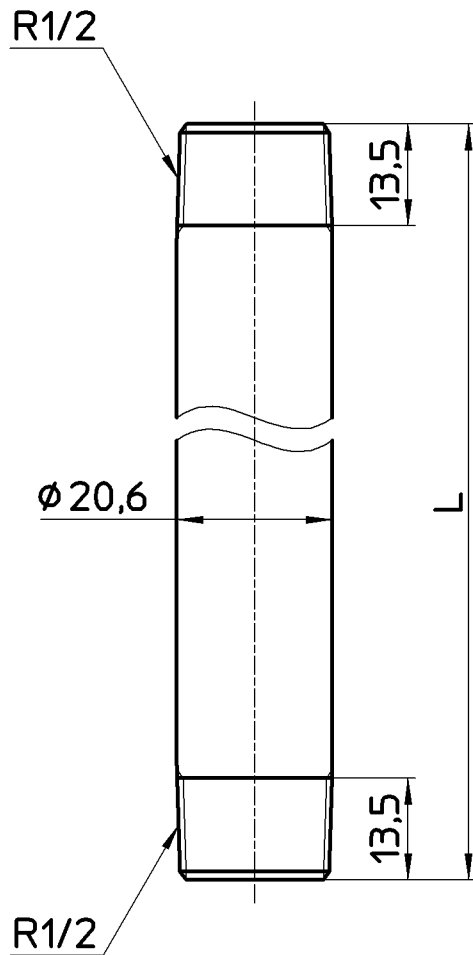

図番

品番	L
VS22-62-13-30	30
VS22-62-13-40	40
VS22-62-13-50	50
VS22-62-13-75	75
VS22-62-13-100	100
VS22-62-13-125	125
VS22-62-13-150	150
VS22-62-13-200	200
VS22-62-13-250	250
VS22-62-13-300	300
VS22-62-13-350	350
VS22-62-13-400	400
VS22-62-13-420	420
VS22-62-13-450	450

備考

品名	ステンレス給水管	尺度	承認	検図	製図	担当	第三角法
品番	VS22-62 -13-(各サイズ)	1:1	牧	上村	松山	板津	株式会社 三栄水栓製作所
			16・1・14	16・1・14	16・1・14	16・1・14	