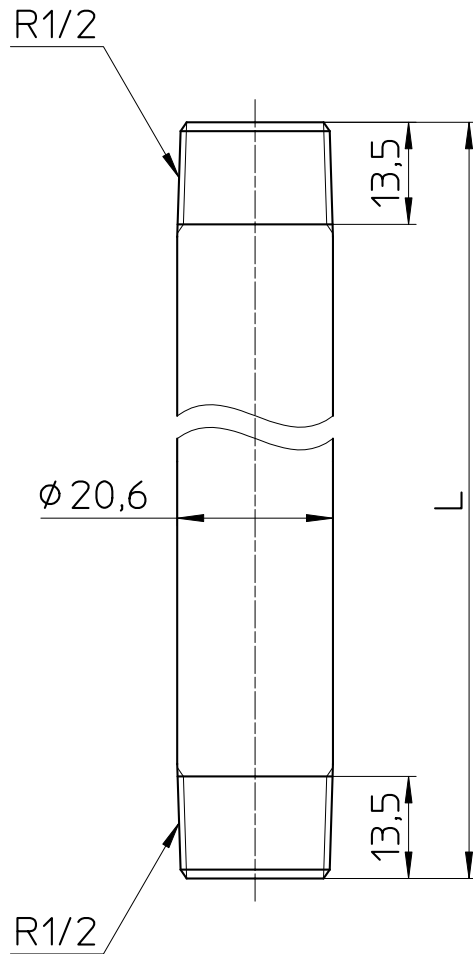

図番

品番	L
VS22-62-13-30	30
VS22-62-13-40	40
VS22-62-13-50	50
VS22-62-13-75	75
VS22-62-13-100	100
VS22-62-13-125	125
VS22-62-13-150	150
VS22-62-13-200	200
VS22-62-13-250	250
VS22-62-13-300	300
VS22-62-13-350	350
VS22-62-13-400	400
VS22-62-13-420	420
VS22-62-13-450	450

備考

品名	ステンレス給水管	尺度	承認	検図	製図	設計	第三角法
品番	VS22-62 -13-(各サイズ)	1 : 1	21・9・1	21・9・1	21・9・1	16・1・14	SANEI 株式会社