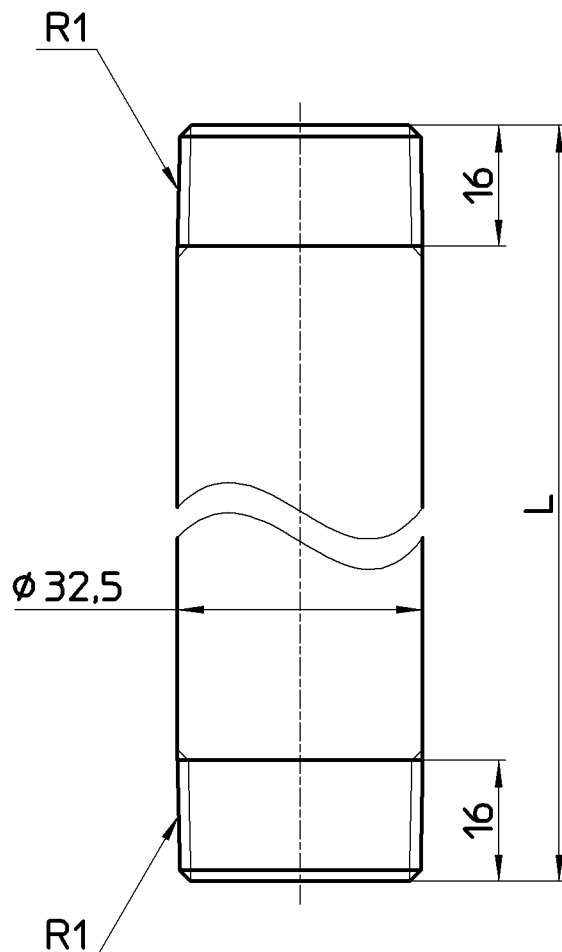

図番

品番	L
VS22-62-25-40	40
VS22-62-25-50	50
VS22-62-25-65	65
VS22-62-25-75	75
VS22-62-25-100	100
VS22-62-25-125	125
VS22-62-25-300	300
VS22-62-25-400	400
VS22-62-25-500	500

備考

品名	ステンレス給水管	尺度	承認	検図	製図	担当	第三角法
品番	VS22-62-25-(各サイズ)	1:1	牧	上村	松山	板津	株式会社 三栄水栓製作所
			16・1・14	16・1・14	16・1・14	16・1・14	