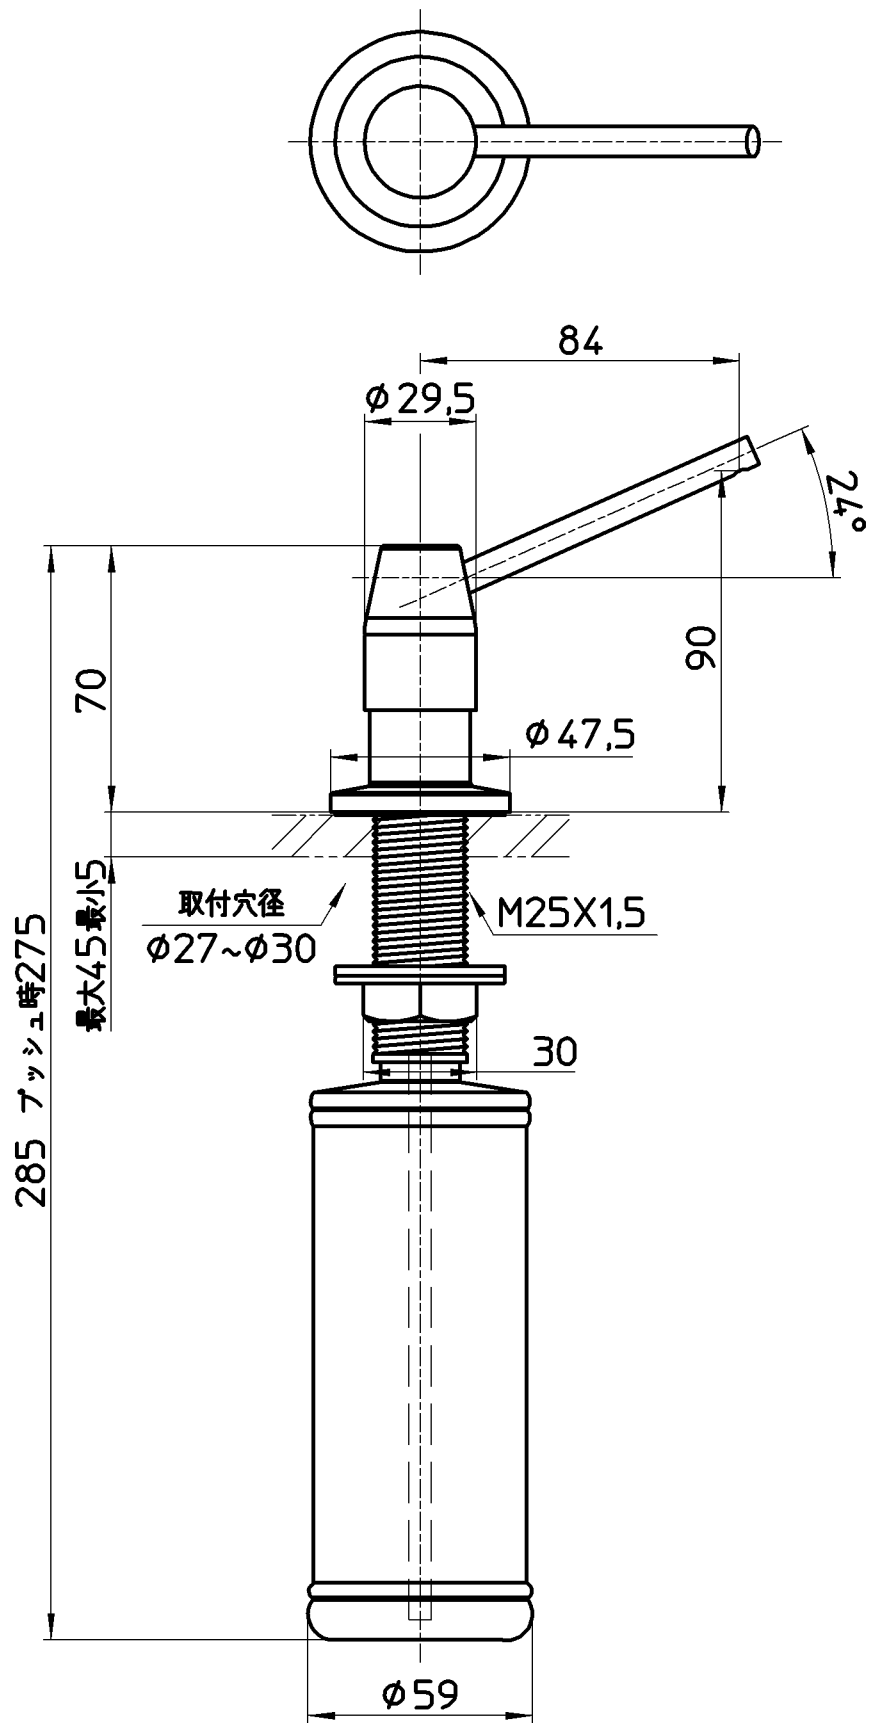

図番

備考

品名

ソープディスペンサー

品番

W1701

尺度

1:2

承認

牧

検図

上村

製図

川村

担当

板津

第三角法

株式会社 三栄水栓製作所

17・8・7

17・8・3

17・8・3

17・8・3