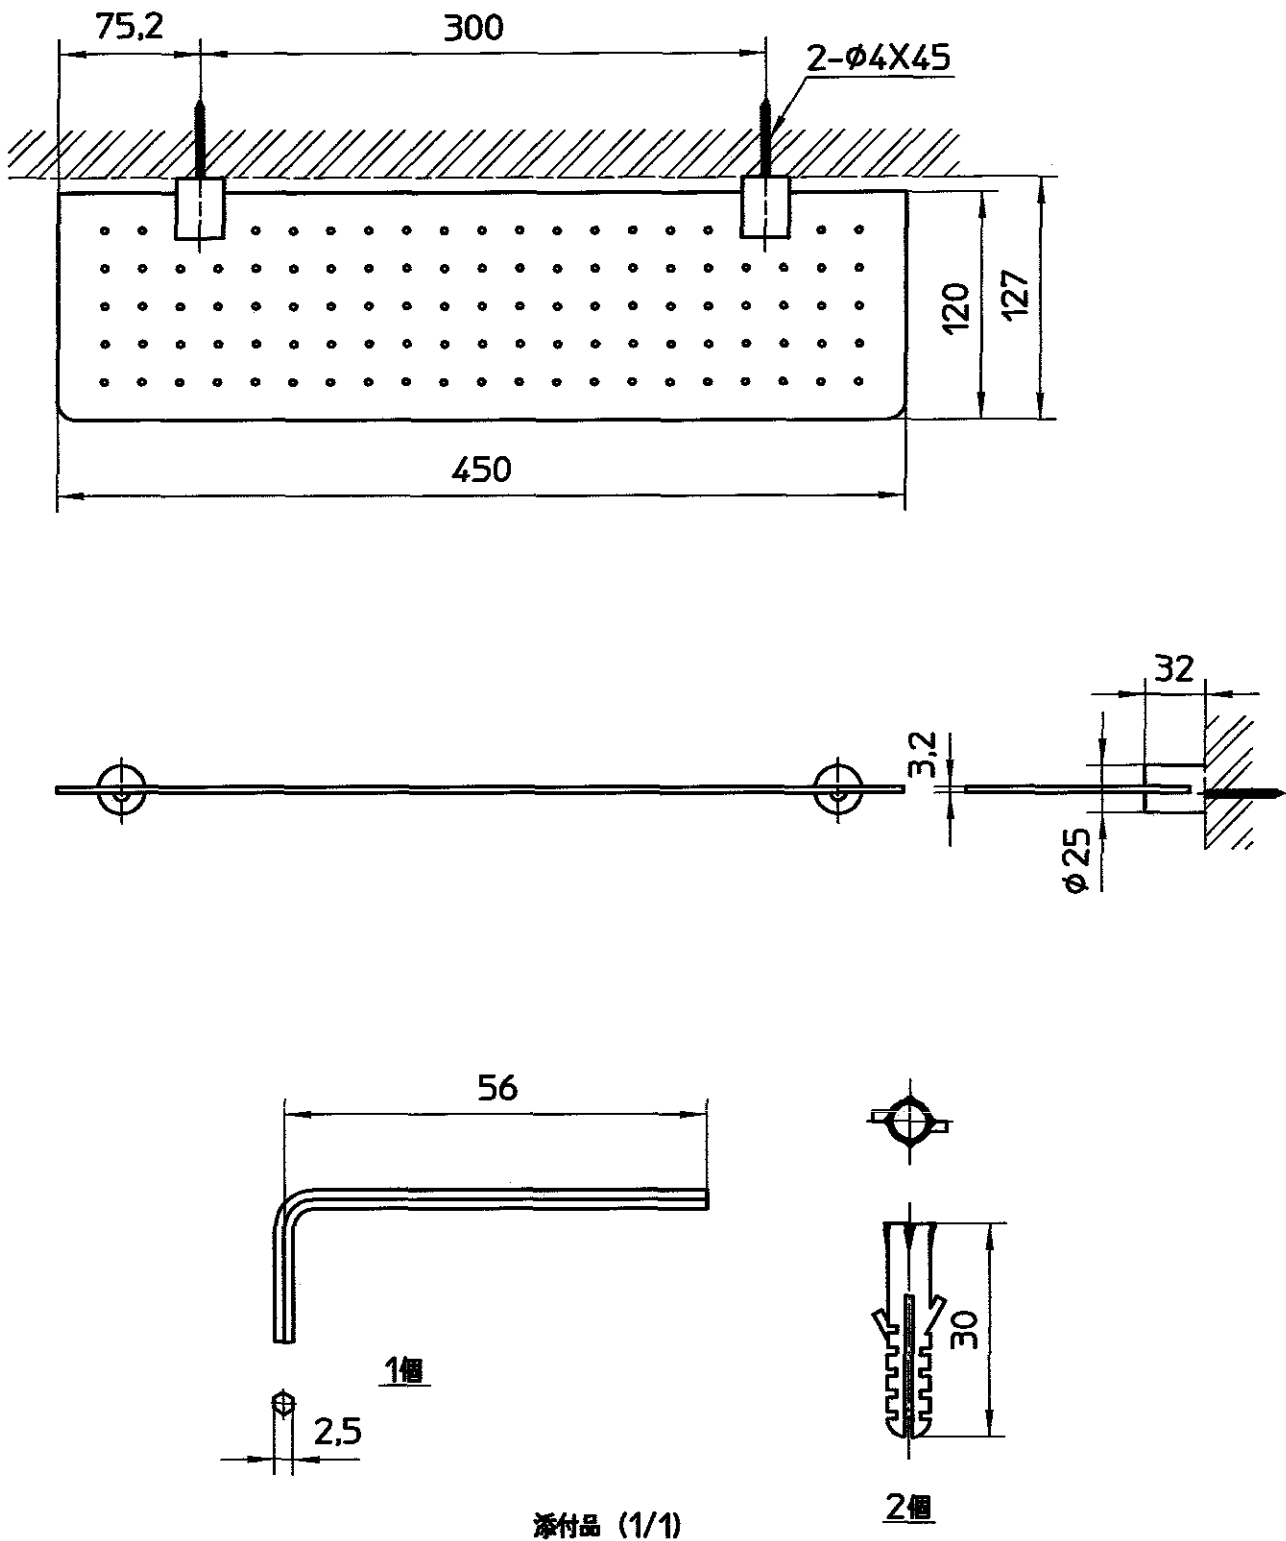

図番

備考
品名

化粧棚

品番

W2105

尺度
1/4

承認

中島

検図

渡田

製図

山崎

設計

阪根

06.9

04.5