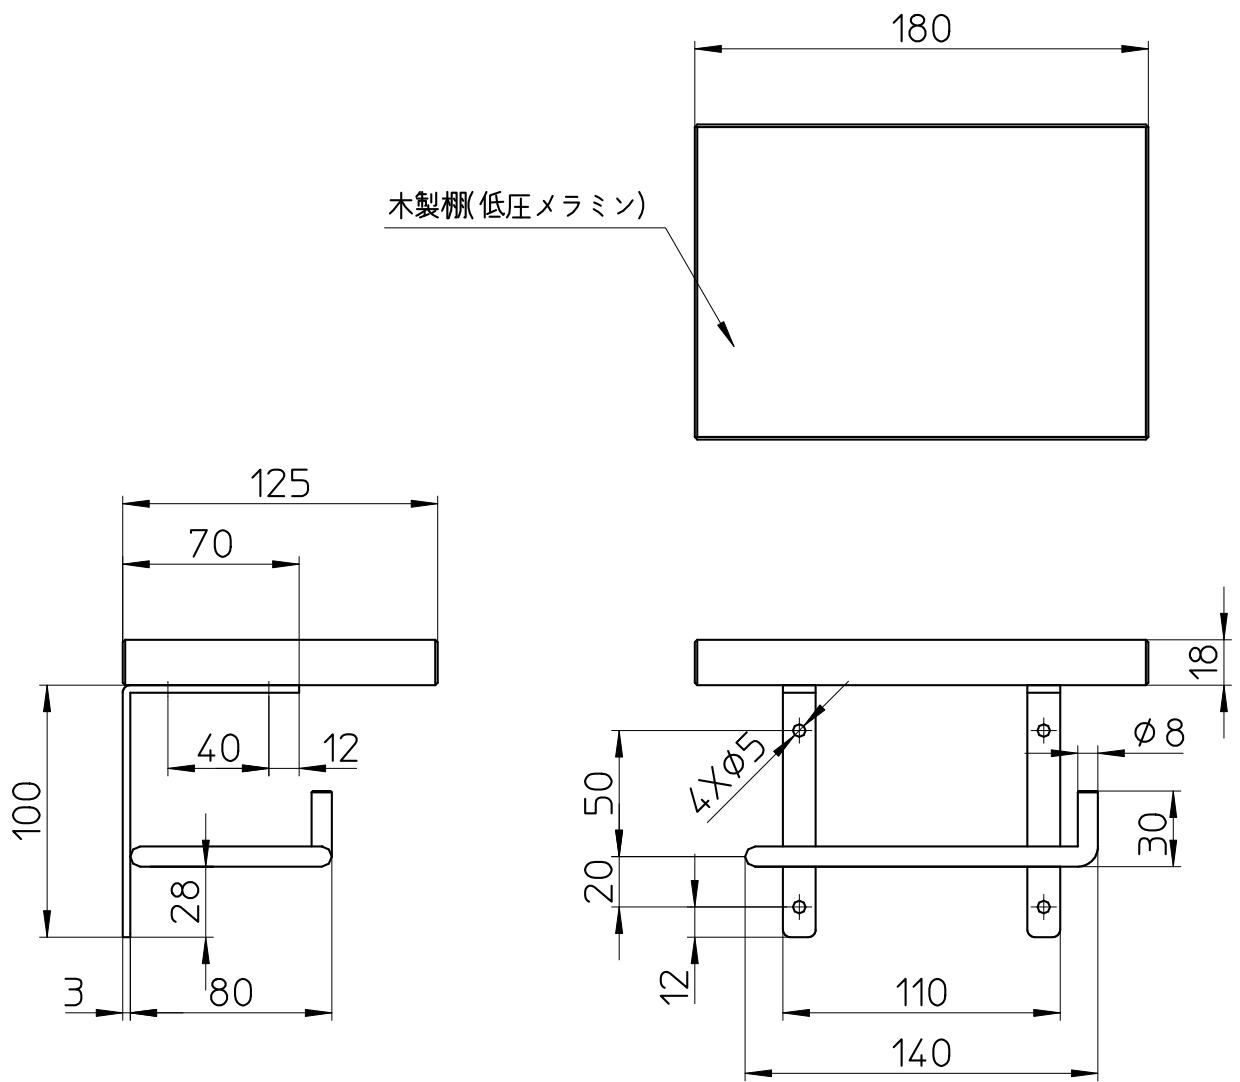

図番

備考	なべ木ねじ $\phi 3,8 \times 25$						
品名	アイアンペーパーホルダー 棚付	尺度	承認	検図	製図	設計	第三角法
品番	W2107-(色)	1:3	21・9・1	21・9・1	21・9・1	16・7・27	SANEI 株式会社