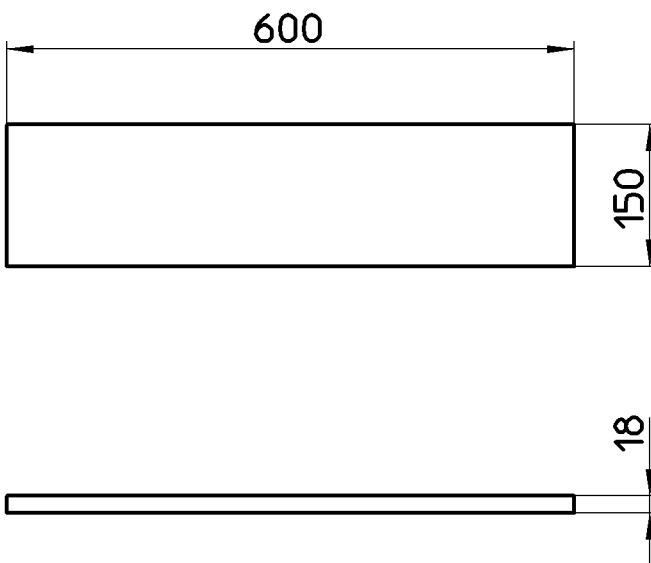

図番

品番	色
W21070-1-600-W	ホワイト
W21070-1-600-BR	ブラウン

備考

品名	棚板	尺度	承認	検図	製図	担当	第三角法
品番	W21070-1-600-(色)	1 : 8	牧	上村	川村	板津	株式会社 三栄水栓製作所
			17・9・14	17・9・13	17・9・13	17・8・17	