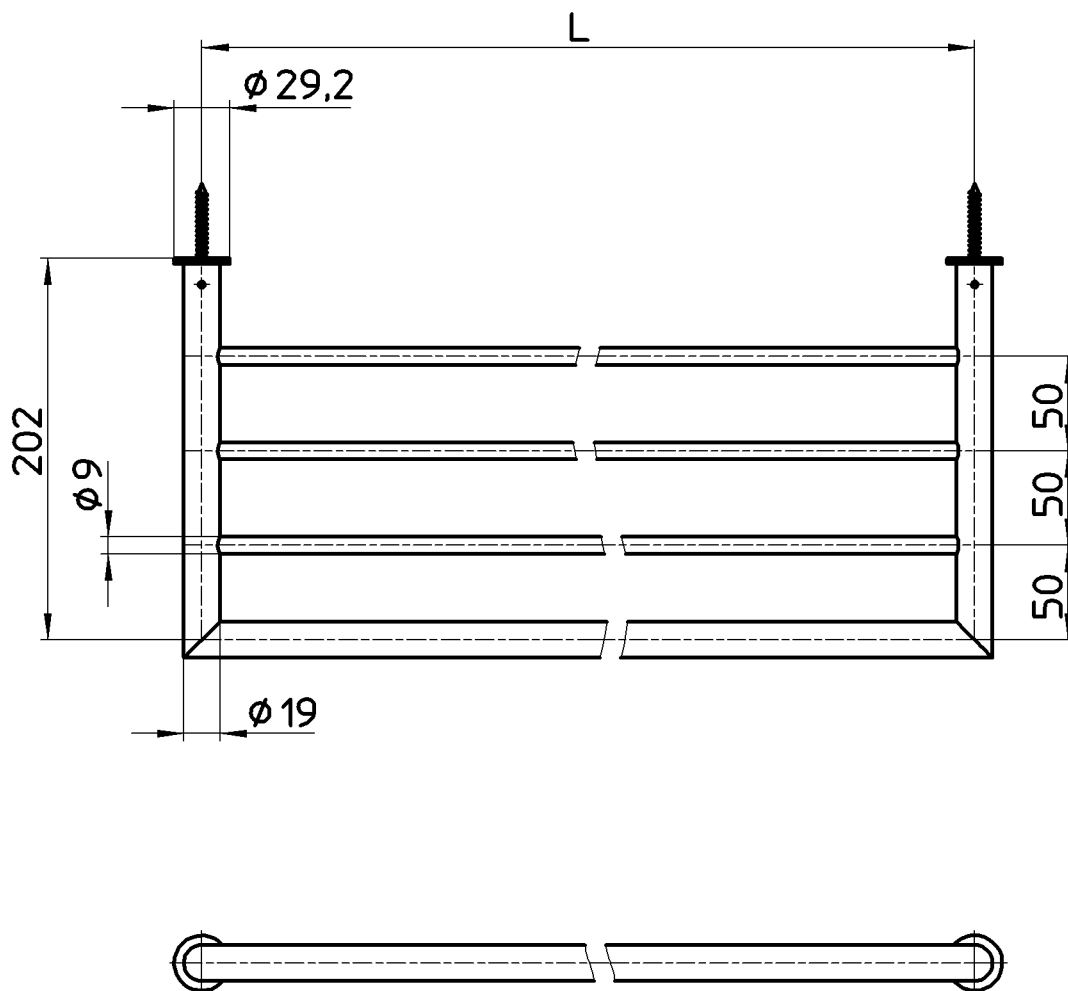

図番

品番	L
W2108-400-C	400
W2108-500-C	500

備考

品名	タオル棚	尺度	承認	検図	製図	担当	第三角法
品番	W2108-(長さ)-C	1:4	原田	國枝	川村	永廣	SANEI 株式会社
			20・8・5	20・8・4	20・8・4	20・8・4	