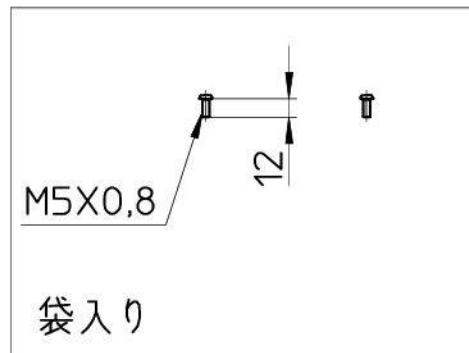

図番

備考

品名	棚	尺度	承認	検図	製図	設計	第三角法
品番	W239-1-150	1:5	木村 19・3・22	木村 19・3・22	石原 19・3・21	石原 19・3・21	SANEI 株式会社