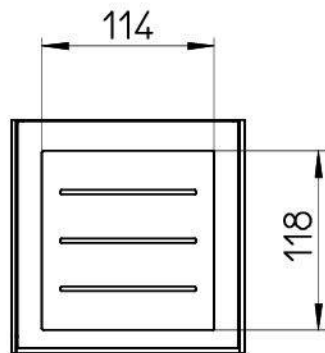

図番

備考

品名	棚	尺度	承認	検図	製図	設計	第三角法
品番	W239-1-150	1:5	木村 19・3・22	木村 19・3・22	石原 19・3・21	石原 19・3・21	SANEI 株式会社