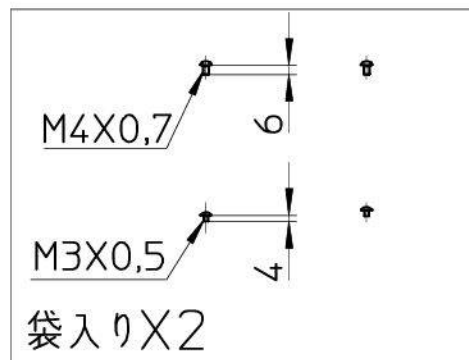

図番

備考

品名	棚	尺度	承認	検図	製図	設計	第三角法
品番	W239-1-150	1:5	木村 19・3・22	木村 19・3・22	石原 19・3・21	石原 19・3・21	SANEI 株式会社