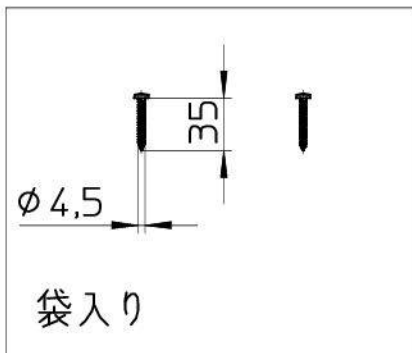

図番

備考

品名	棚	尺度	承認	検図	製図	設計	第三角法
品番	W239-1-150	1:5	木村 19・3・22	木村 19・3・22	石原 19・3・21	石原 19・3・21	SANEI 株式会社