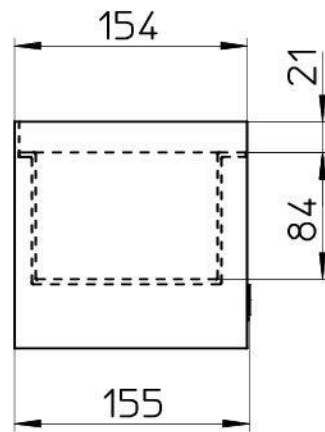

図番

備考

品名	棚	尺度	承認	検図	製図	設計	第三角法
品番	W239-1-150	1:5	木村 19・3・22	木村 19・3・22	石原 19・3・21	石原 19・3・21	SANEI 株式会社