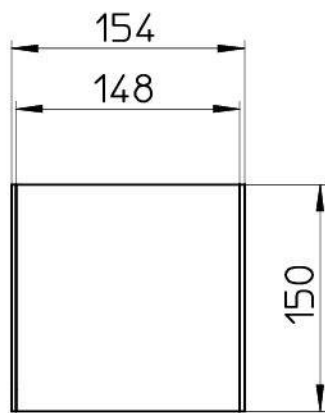

図番

備考

品名	棚	尺度	承認	検図	製図	設計	第三角法
品番	W239-1-150	1:5	木村 19・3・22	木村 19・3・22	石原 19・3・21	石原 19・3・21	SANEI 株式会社