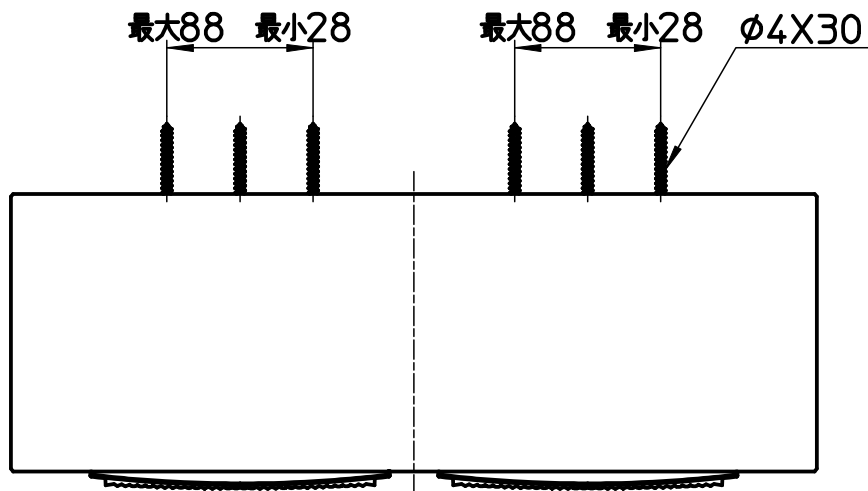

図番

品番	色(本体)	天板木目
W2810-320-THW	マットホワイト	オークグレー柄
W2810-320-THD	ブラック	

備考 施工用ねじ(6本)同梱

品名	ダブルペーパーホルダー 棚付	尺度	承認	検図	製図	設計	第三角法
品番	W2810-320 -(色)	1:3	22・9・13	22・9・13	22・9・13	22・9・13	SANEI 株式会社