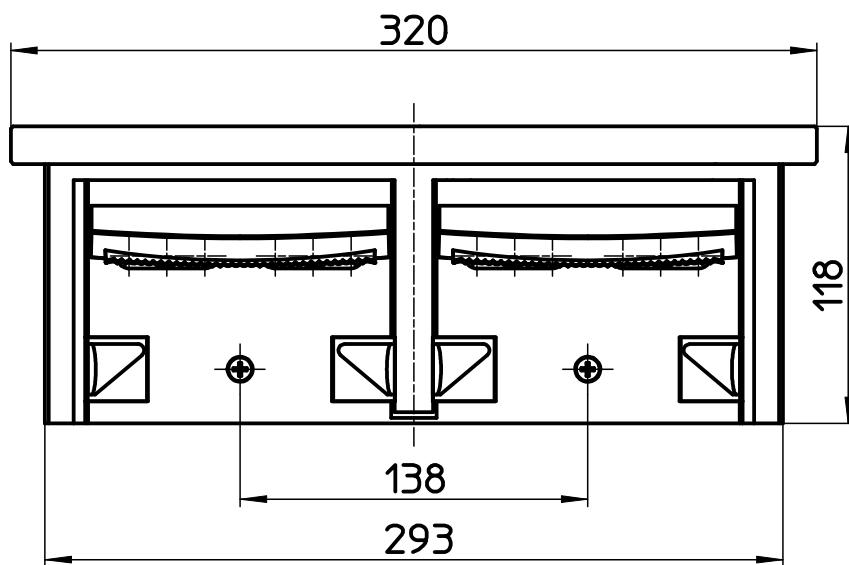

図番

品番	色(本体)	天板木目
W2810-320-THW	マットホワイト	オークグレー柄
W2810-320-THD	ブラック	

備考 施工用ねじ(6本)同梱

品名	ダブルペーパーホルダー 棚付	尺度	承認	検図	製図	設計	第三角法
品番	W2810-320 -(色)	1:3	22・9・13	22・9・13	22・9・13	22・9・13	SANEI 株式会社