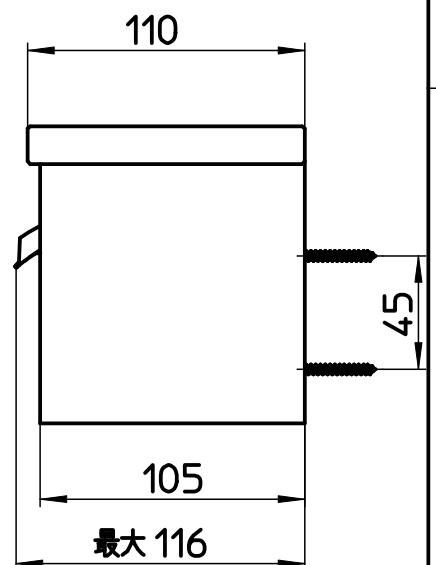

図番

品番	色(本体)	天板木目
W2810-320-THW	マットホワイト	オークグレー柄
W2810-320-THD	ブラック	

備考 施工用ねじ(6本)同梱

品名	ダブルペーパーホルダー 棚付	尺度	承認	検図	製図	設計	第三角法
品番	W2810-320 -(色)	1:3	22・9・13	22・9・13	22・9・13	22・9・13	SANEI 株式会社