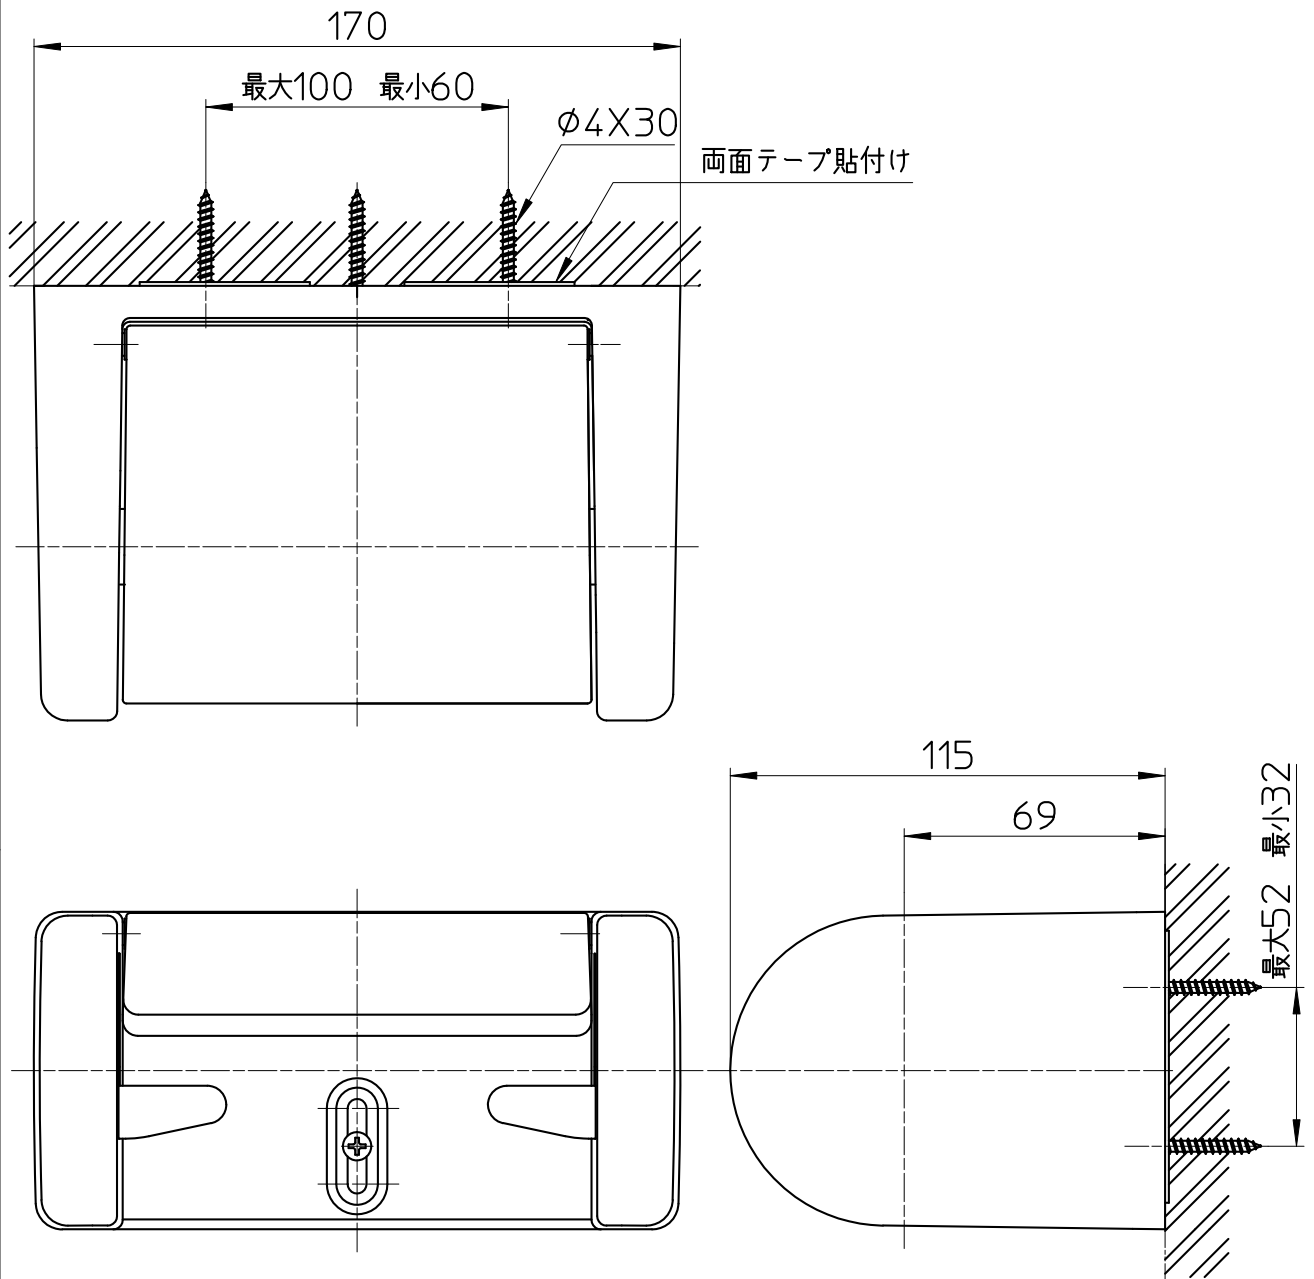

図番

品番	色
W37-B	ブルー
W37-P	ピンク
W37-W	ホワイト
W37-MW2	マットホワイト

備考

品名	ワンタッチ ペーパーホルダー	尺度	承認	検図	製図	設計	第三角法
品番	W37-(色)	1:2	21・9・1	21・9・1	21・9・1	08・11・26	SANEI 株式会社