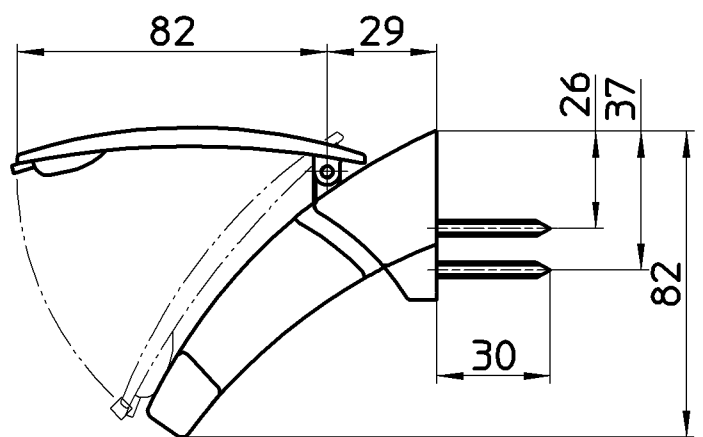

図番

品番	色
W3701-C	メッキ
W3701-D	黒
W3701-W	白

備考 タッピンねじ $\phi 4 \times 35$:3本

品名	ペーパーホルダー	尺度	承認	検図	製図	担当	第三角法
品番	W3701-(色)	1:2	21・5・26	21・5・21	21・5・21	16・2・10	SANEI 株式会社