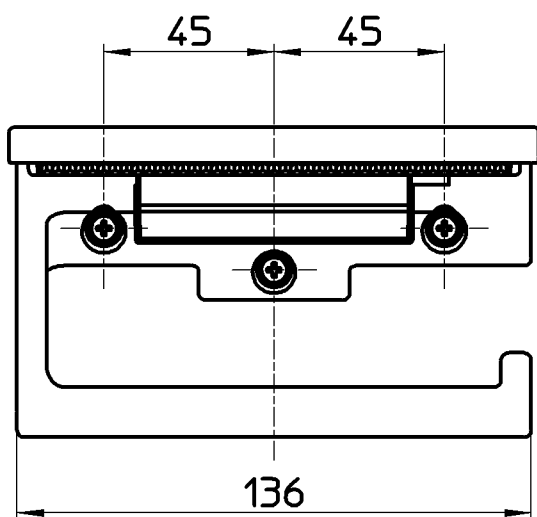

図番

品番	色
W3701-C	メッキ
W3701-D	黒
W3701-W	白

備考 タッピンねじ $\phi 4 \times 35$:3本

品名	ペーパーホルダー	尺度	承認	検図	製図	担当	第三角法
品番	W3701-(色)	1:2	21・5・26	21・5・21	21・5・21	16・2・10	SANEI 株式会社