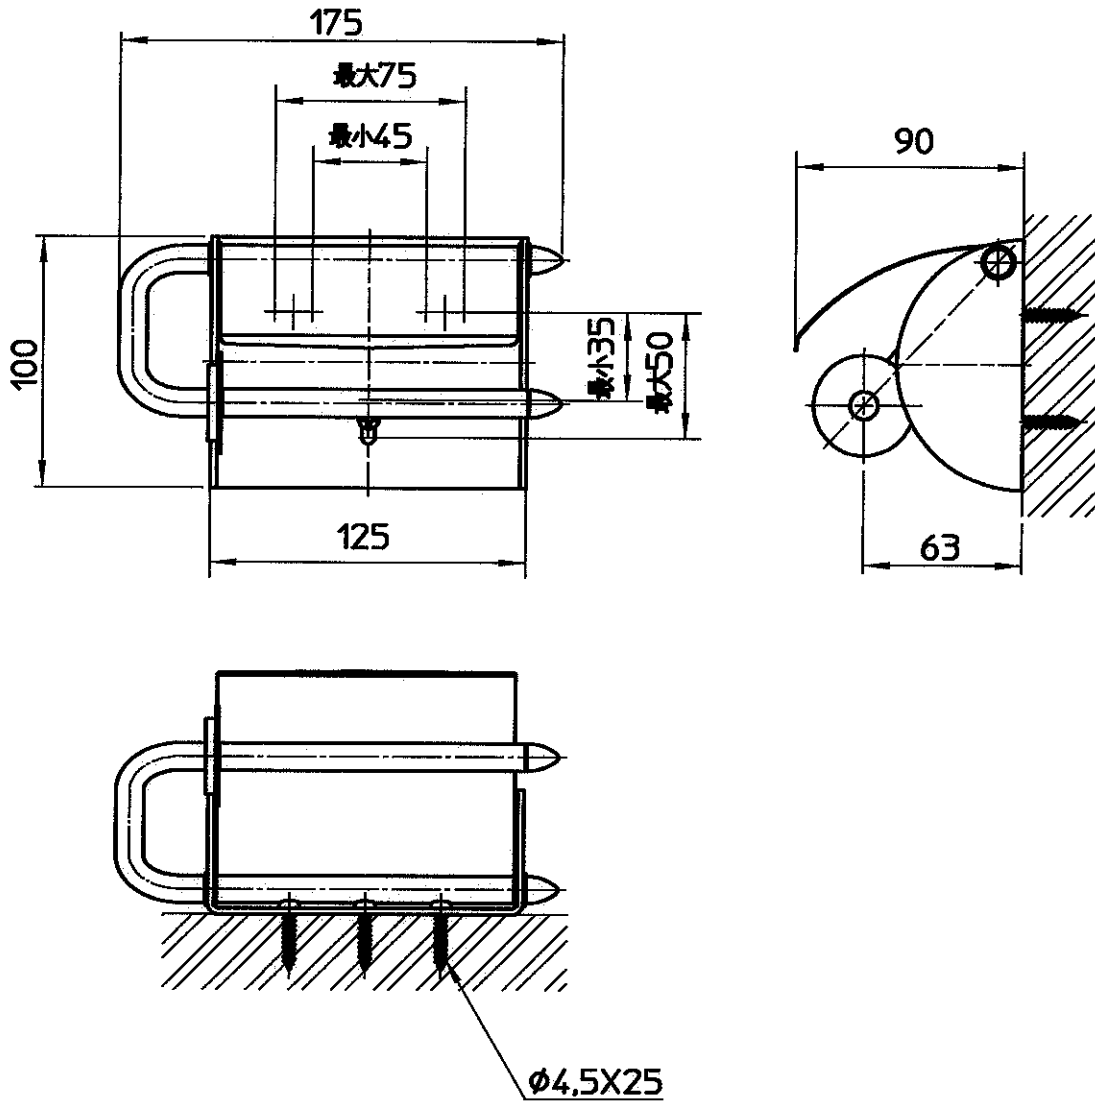

図番

備考

品名

ペーパーホルダー

品番

W3706

尺度

1/3

承認

阪口

検図

原根

製図

足立

設計

04.4

04.4

04.4

04.4

04.4

**SAN-EI**

株式会社 三栄水栓製作所