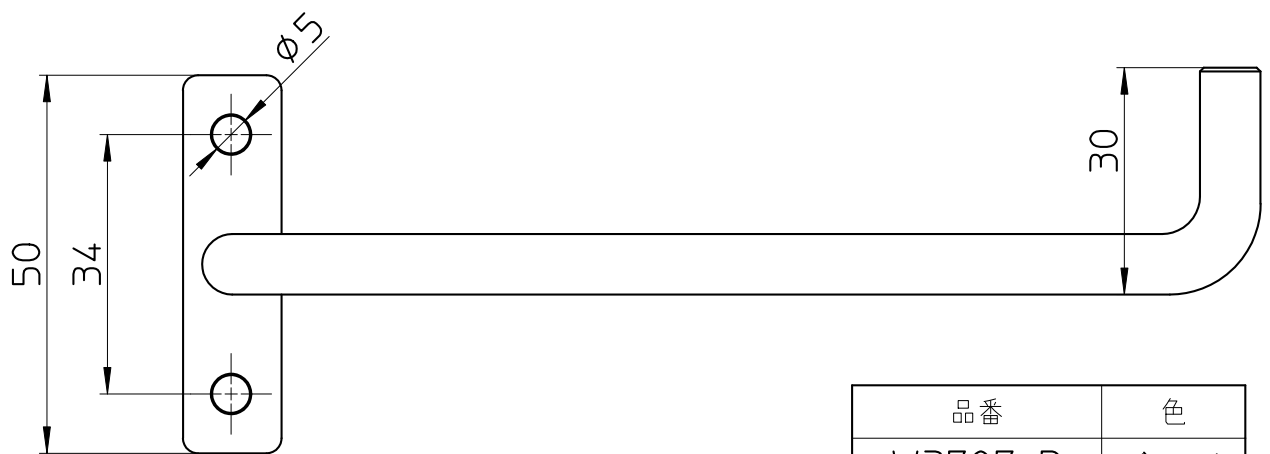

図番

品番	色
W3707-D	ブラック
W3707-W	ホワイト

備考 なべ木ねじ  $\phi 3.8 \times 25$ :2本

品名	アイアンペーパーホルダー	尺度	承認	検図	製図	設計	第三角法
品番	W3707-(色)	1:1	21・9・1	21・9・1	21・9・1	16・3・16	SANEI 株式会社