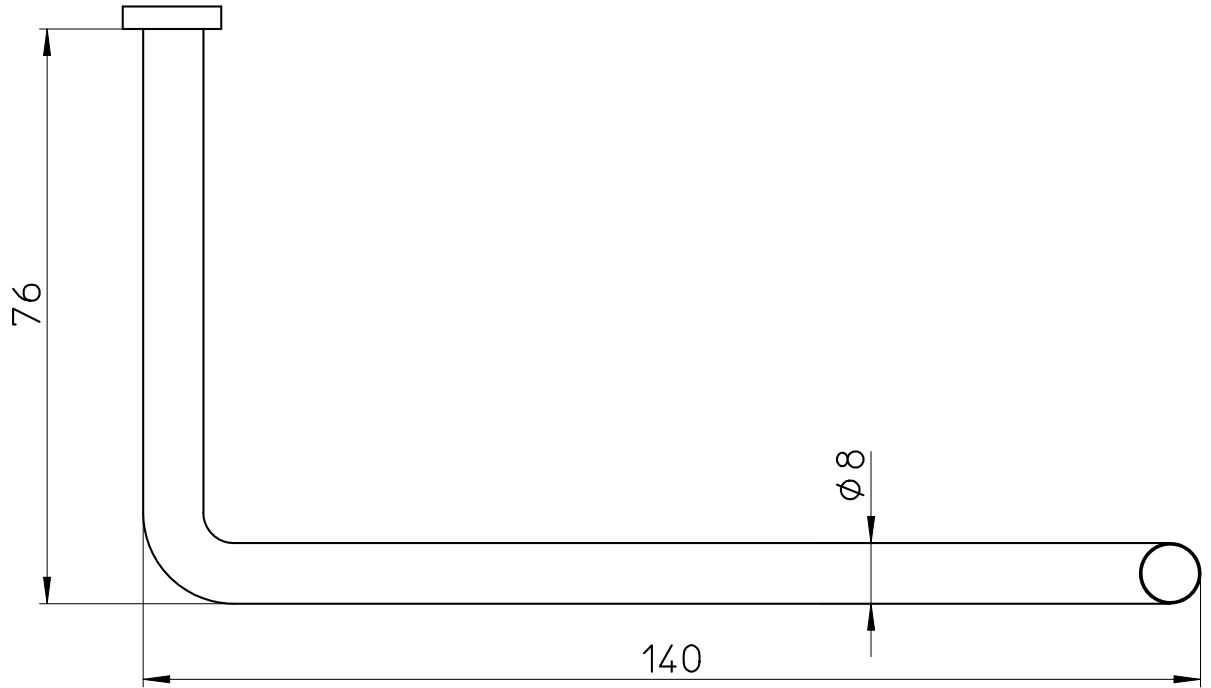

図番

品番	色
W3707-D	ブラック
W3707-W	ホワイト

備考 なべ木ねじ  $\phi 3.8 \times 25$ :2本

品名	アイアンペーパーホルダー	尺度	承認	検図	製図	設計	第三角法
品番	W3707-(色)	1:1	21・9・1	21・9・1	21・9・1	16・3・16	SANEI 株式会社