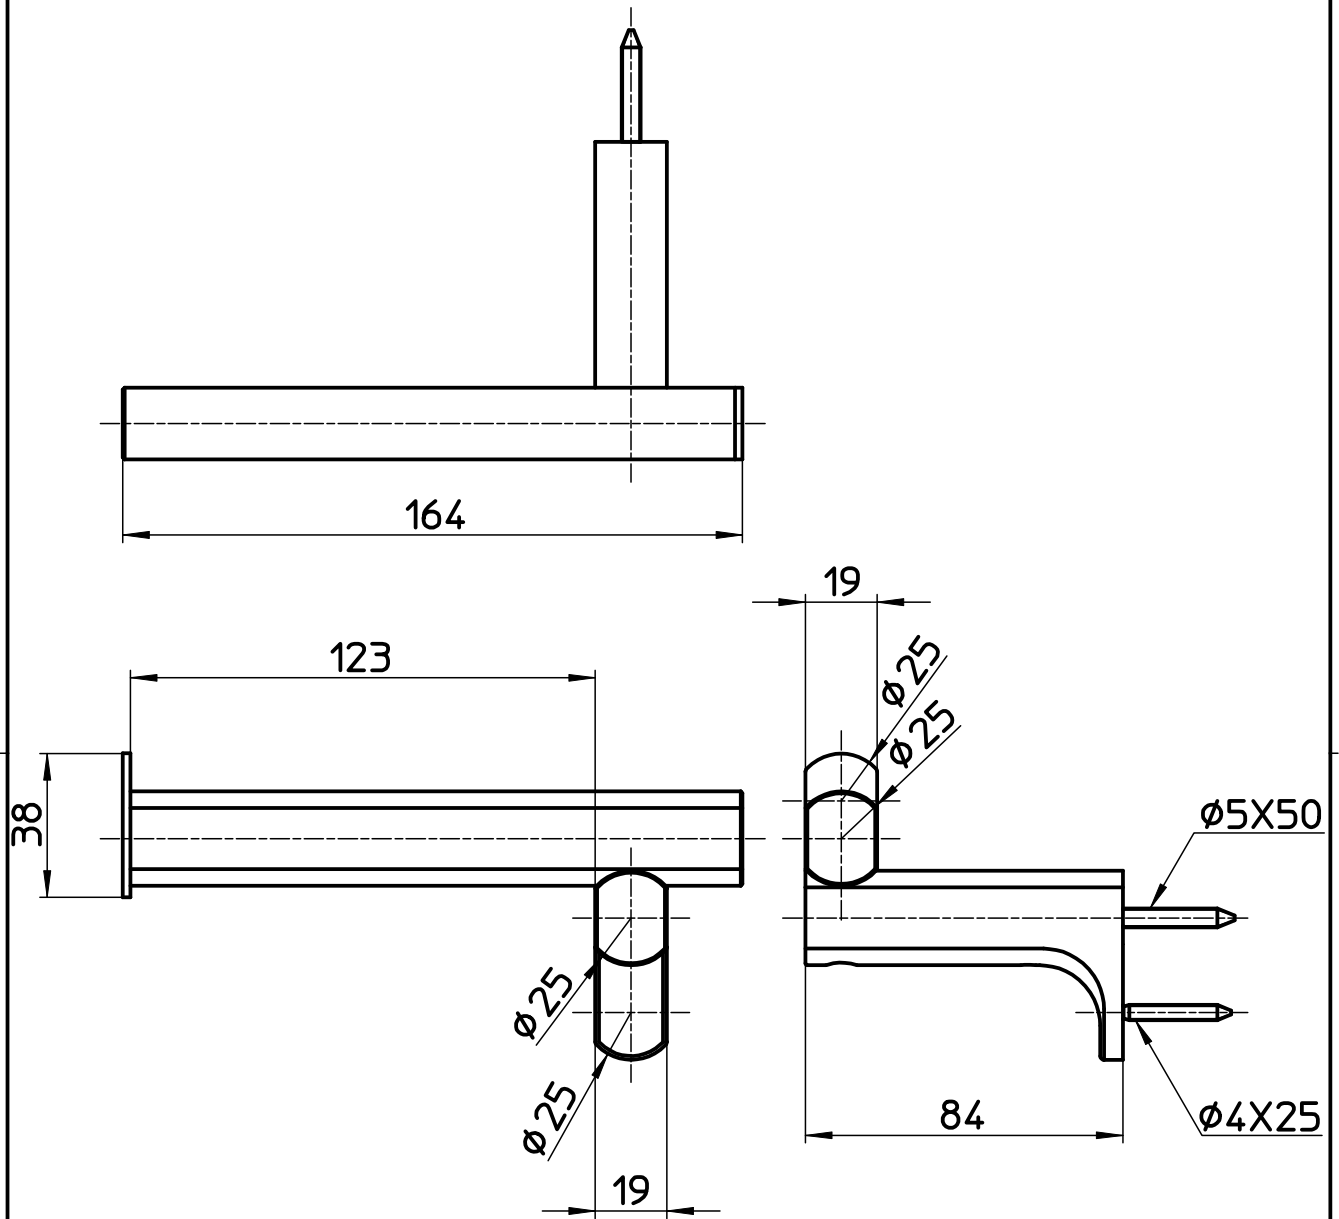

図番

備考	ナベタッピンねじ $\phi 5 \times 50$ :1本 サラタッピンねじ $\phi 4 \times 25$ :1本						
品名	ペーパーホルダー (左勝手)	尺度	承認	検図	製図	設計	第三角法
品番	W3709-MDP-L	1:2	22・11・30	22・11・30	22・11・29	22・11・29	SANEI 株式会社