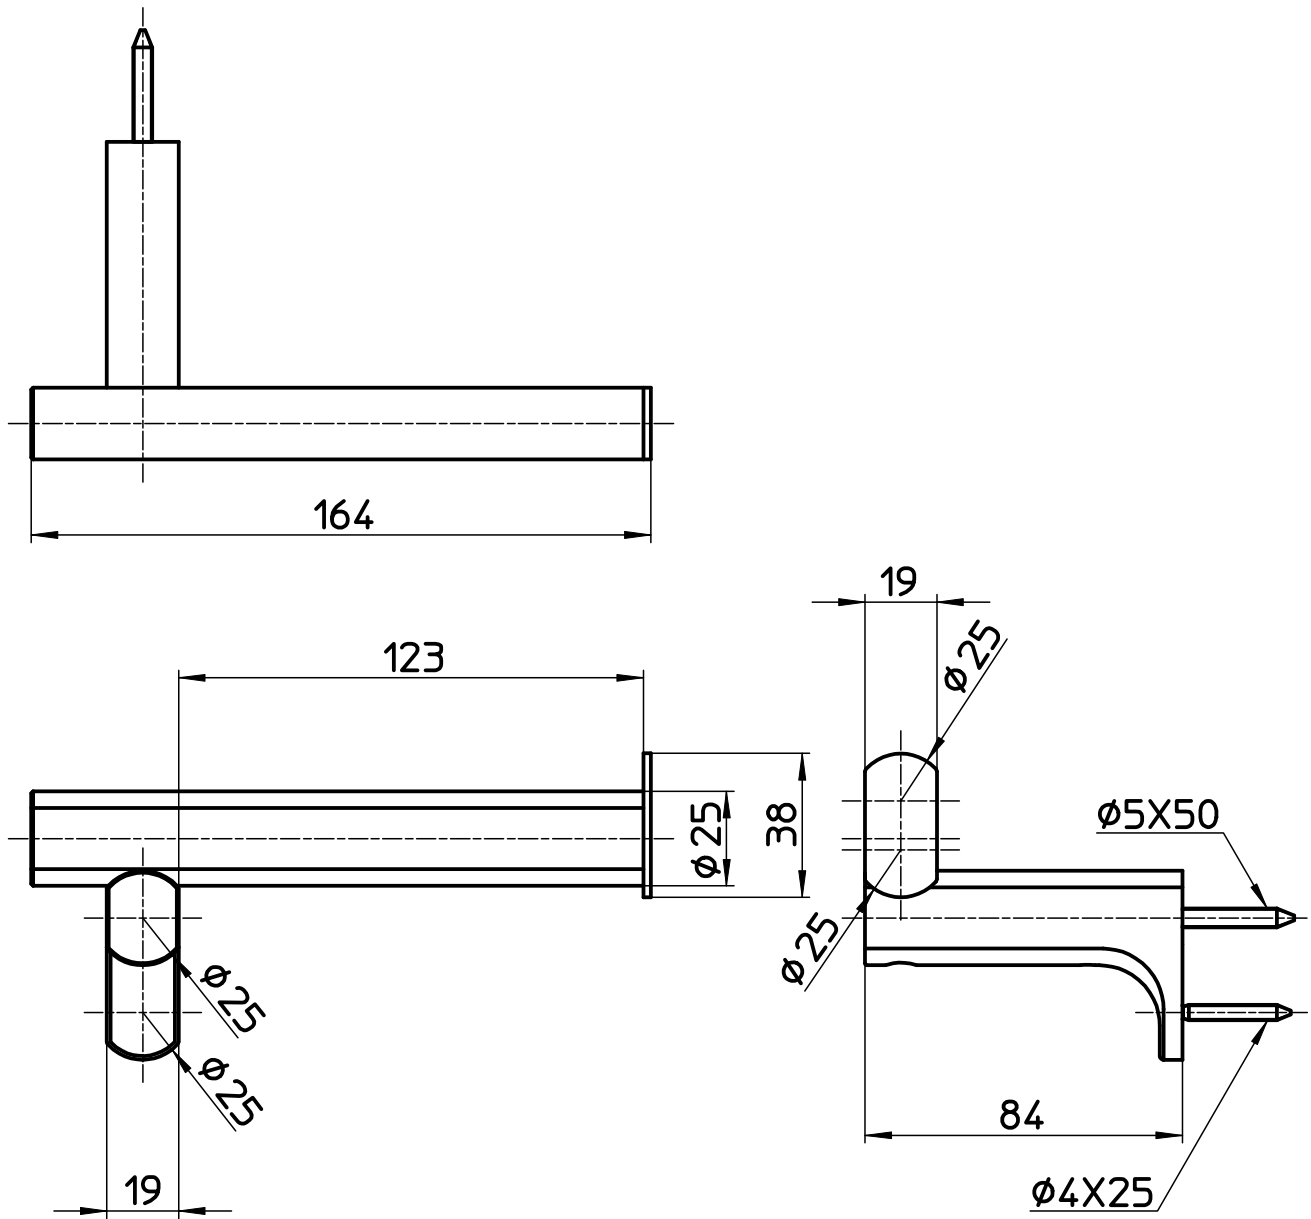

図番

備考 ナベタッピンねじ $\phi 5 \times 50$:1本
サラタッピンねじ $\phi 4 \times 25$:1本

品名	ペーパーホルダー (右勝手)	尺度	承認	検図	製図	設計	第三角法
品番	W3709-MDP-R	1:2	22・11・30	22・11・30	22・11・29	22・11・29	SANEI 株式会社