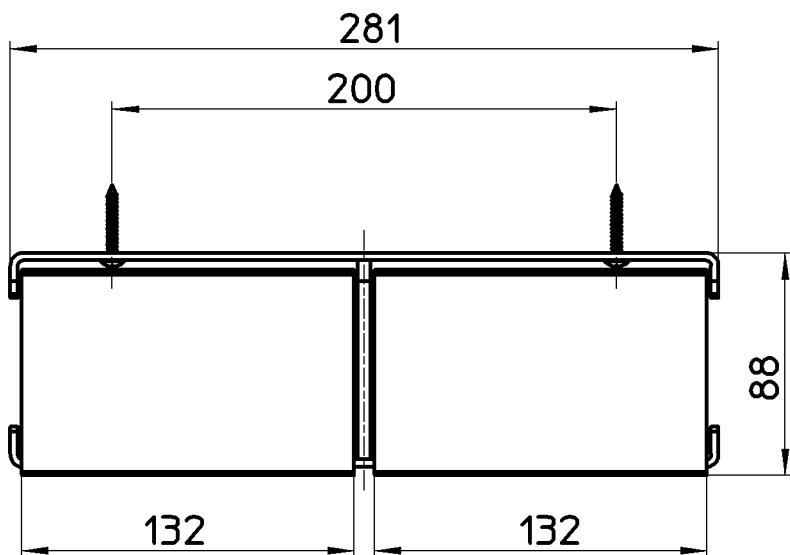

図番

品番	色
W3808-C	クロム
W3808-MD	マットブラック

備考

品名	ダブルペーパーホルダー	尺度	承認	検図	製図	担当	第三角法
品番	W3808-(色)	1:3	原田	國枝	川村	板津	SANEI 株式会社
			20・4・13	20・4・13	20・4・13	20・4・13	