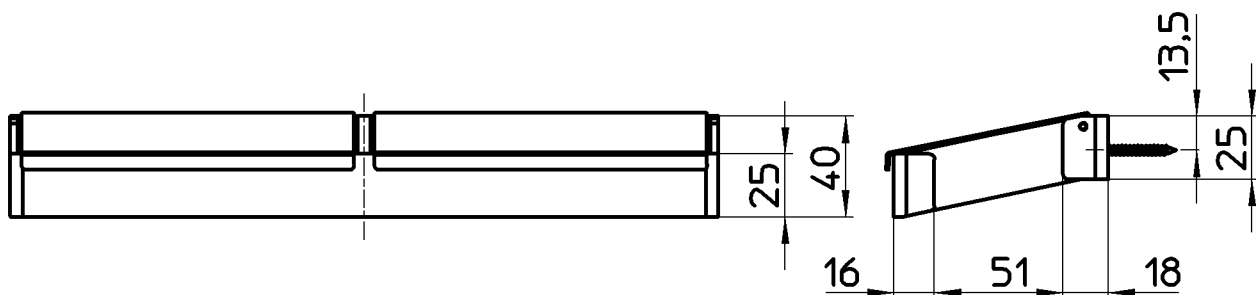

図番

品番	色
W3808-C	クロム
W3808-MD	マットブラック

備考

品名	ダブルペーパーホルダー	尺度	承認	検図	製図	担当	第三角法
品番	W3808-(色)	1:3	原田	國枝	川村	板津	SANEI 株式会社
			20・4・13	20・4・13	20・4・13	20・4・13	