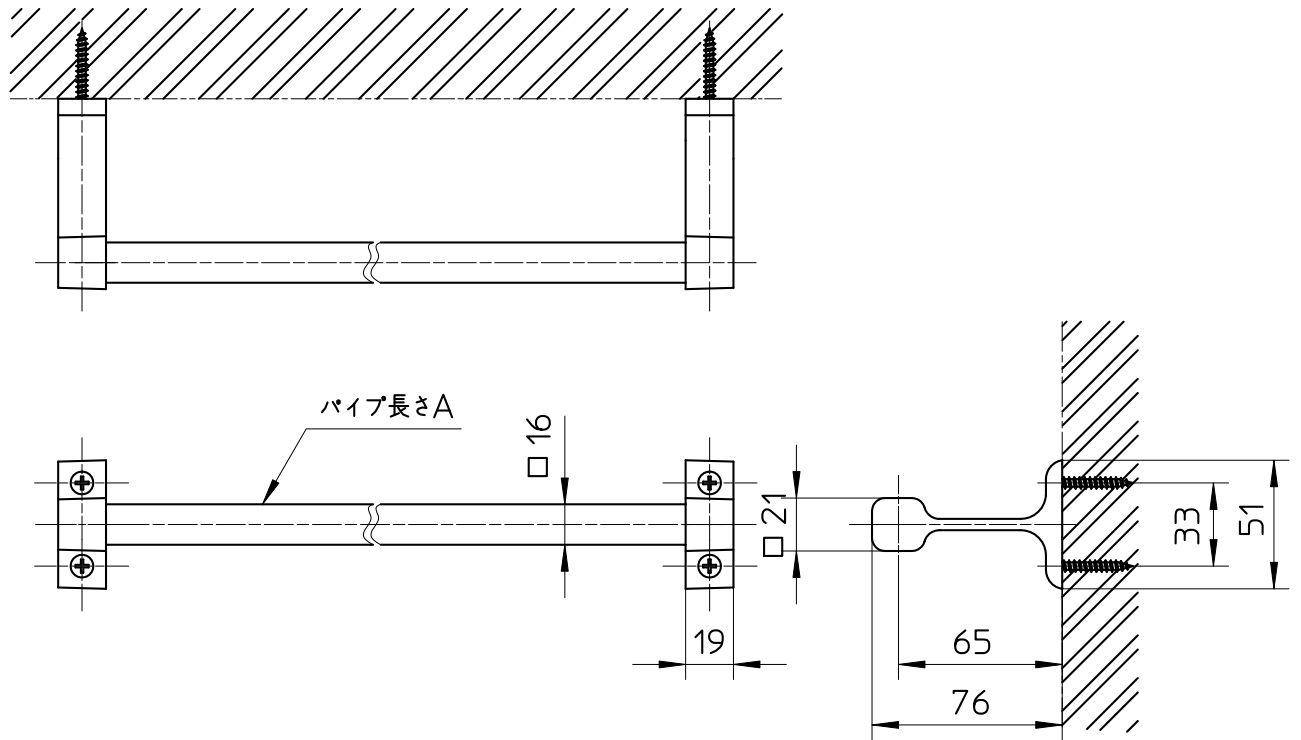

図番

品番	A
W51-365	365
W51-457	457
W51-610	610
W51-910	910

備考

品名	角タオル掛	尺度	承認	検図	製図	設計	第三角法
品番	W51-(各サイズ)	1:3	21・9・1	21・9・1	21・9・1	・	SANEI 株式会社