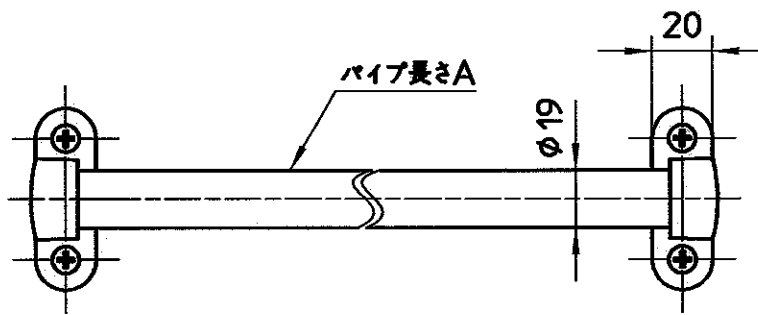

図番

品番	A
W52-365	365
W52-457	457
W52-610	610
W52-910	910

備考

品名

丸タオル掛

品番 W52
-(各サイズ)

尺度 1
25

承認