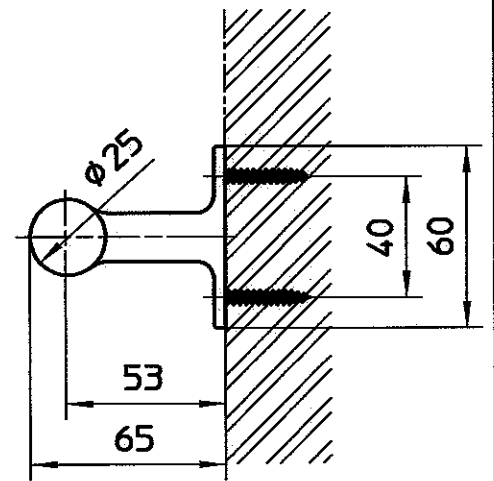

図番

品番	A
W52-365	365
W52-457	457
W52-610	610
W52-910	910

備考

品名

丸タオル掛

品番 W52
-(各サイズ)

尺度 1
25

承認