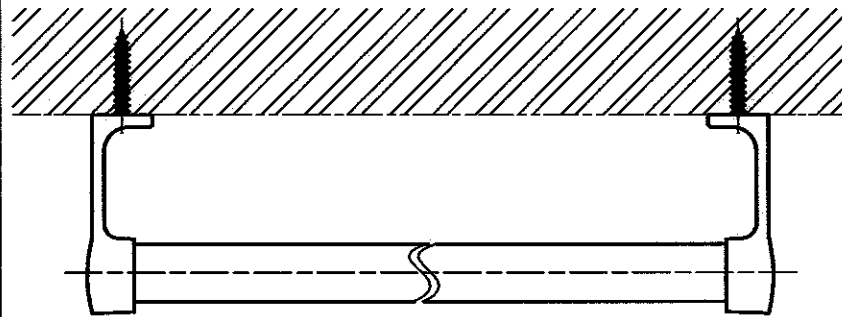

図番

品番	A
W52-365	365
W52-457	457
W52-610	610
W52-910	910

備考

品名

丸タオル掛

品番 W52
-(各サイズ)

尺度 1
25

承認