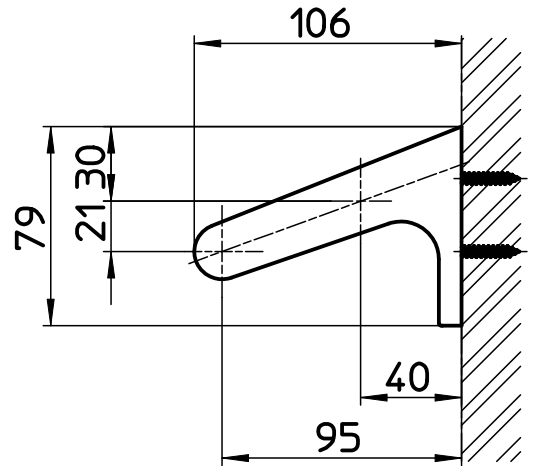

図番

品番	A
W532-365	365
W532-457	457
W532-610	610

備考

品名	Lタイプタオル二段掛	尺度	承認	検図	製図	設計	第三角法
品番	W532-(長さ)	1:3	22・5・26	22・5・26	22・5・24	04・4・	SANEI 株式会社