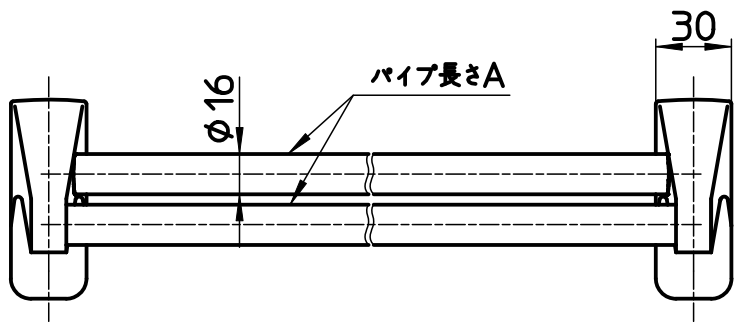

図番

品番	A
W532-365	365
W532-457	457
W532-610	610

備考

品名	Lタイプタオル二段掛	尺度	承認	検図	製図	設計	第三角法
品番	W532-(長さ)	1:3	22・5・26	22・5・26	22・5・24	04・4・	SANEI 株式会社