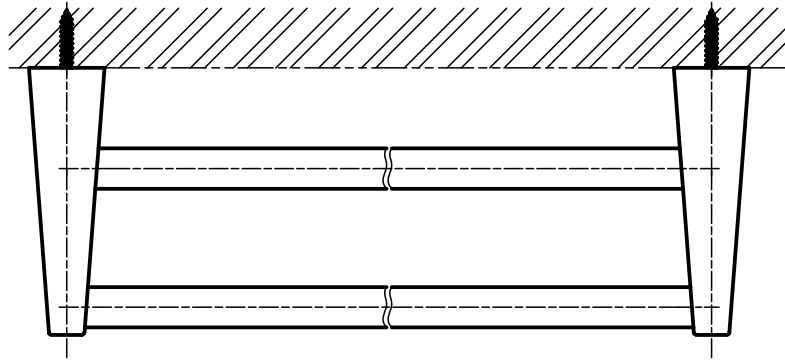

図番

品番	A
W532-365	365
W532-457	457
W532-610	610

備考

品名	Lタイプタオル二段掛	尺度	承認	検図	製図	設計	第三角法
品番	W532-(長さ)	1:3	22・5・26	22・5・26	22・5・24	04・4・	SANEI 株式会社