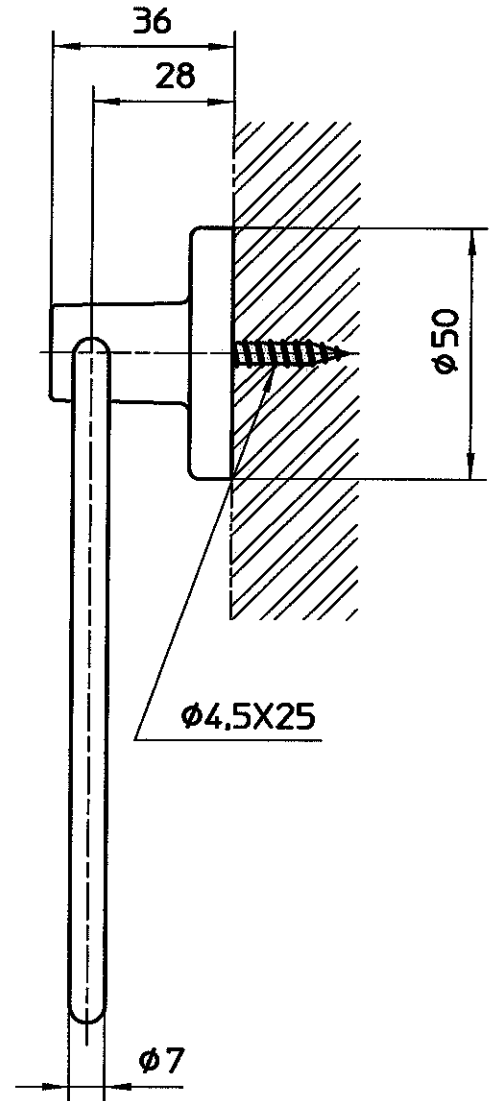

図番

備考

品名

タオルリング

品番

W536

尺度

1 / 1.5

承認

限口

検図

限根

製図

足立

設計

森

04.4

04.4

04.4

株式会社

三栄水栓製作所

**SAN-EI**