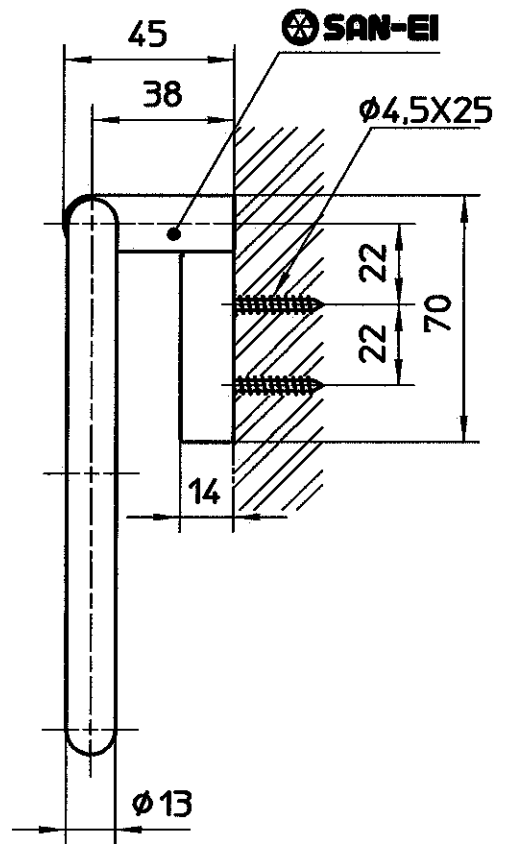

図番

備考

品名

タオルリング

品番

W570

尺度

1/2