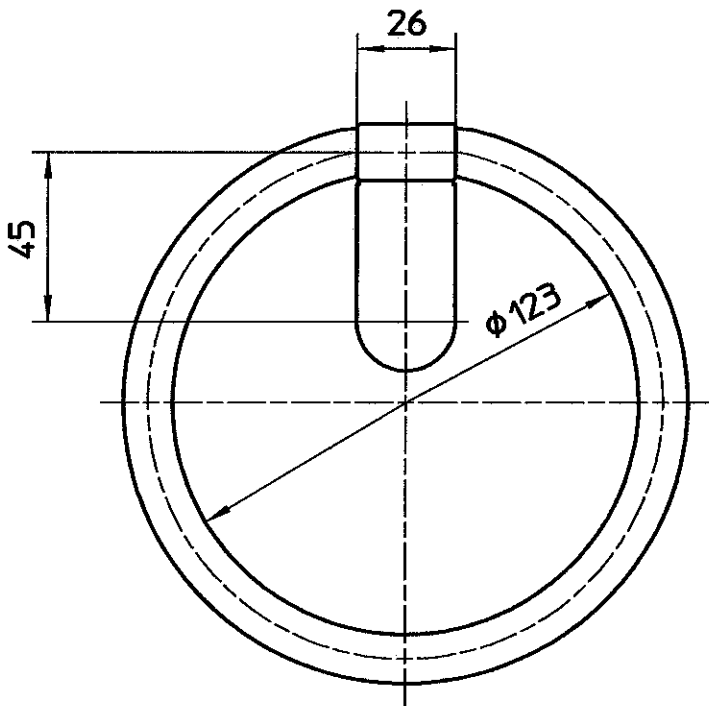

図番

備考

品名

タオルリング

品番

W570

尺度

1/2