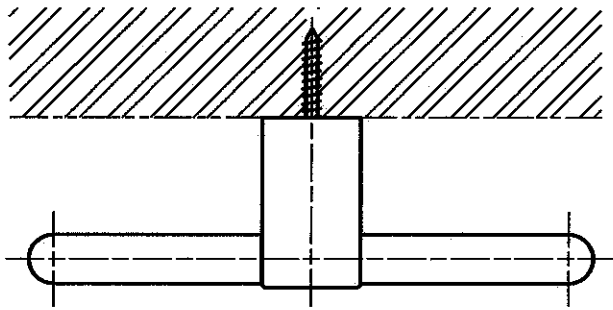

図番

備考

品名

タオルリング

品番

W570

尺度

1/2