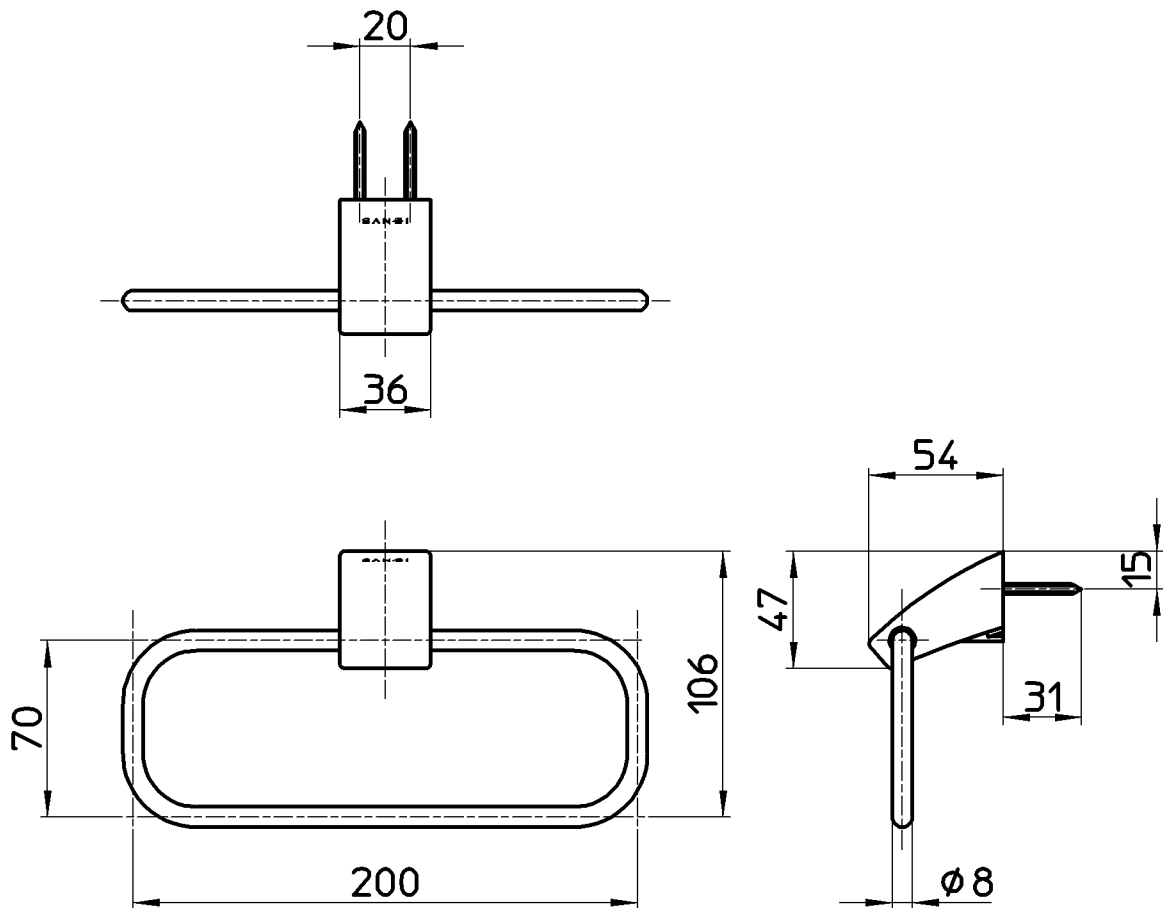

図番

品番	色
W5701-C	メッキ
W5701-D	黒
W5701-W	白

備考	タッピンねじ $\phi 4 \times 35$:2本 皿小ねじ M5X10 :1本						
品名	タオルリング	尺度	承認	検図	製図	担当	第三角法
品番	W5701-(色)	1:3	21・5・26	21・5・21	21・5・21	16・2・10	SANEI 株式会社