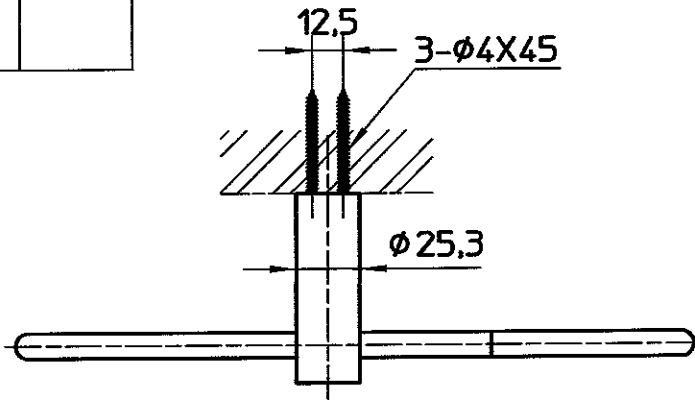

図番

2個

1個

添付品 (1/1)

備考
品名

タオルリング

品番

W5705

尺度

1/3

承認

中島

検図

浅田

製図

山崎