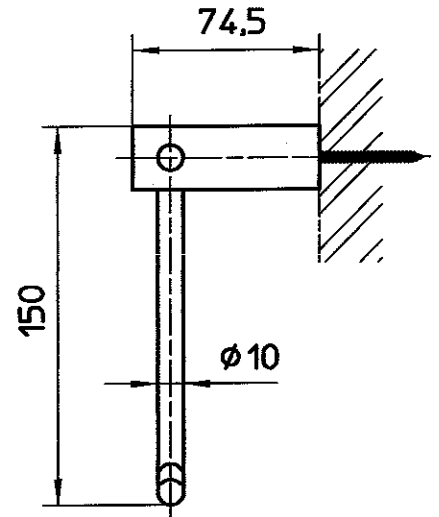

図番

2個

1個

添付品 (1/1)

備考
品名

タオルリング

品番

W5705

尺度

1/3

承認

中島

検図

浅田

製図

山崎