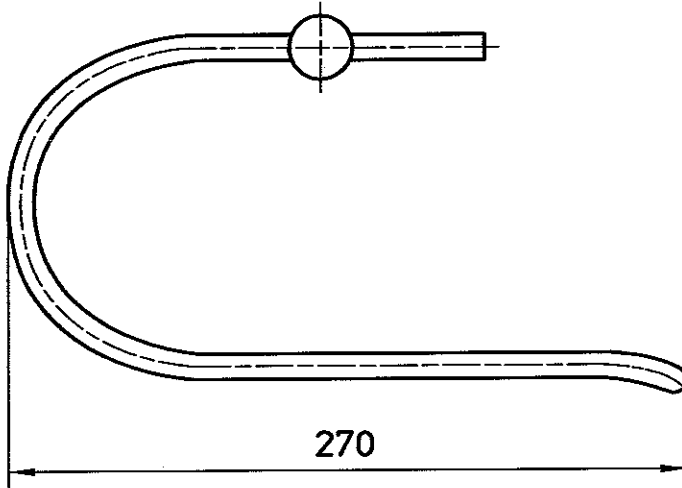

図番

2個

1個

添付品 (1/1)

備考
品名

タオルリング

品番

W5705

尺度

1/3

承認

中島

検図

浅田

製図

山崎