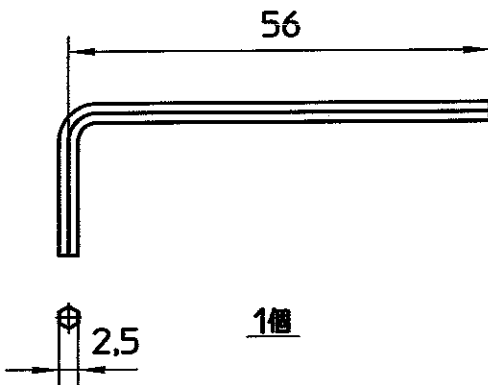

図番

2個

1個

添付品 (1/1)

備考
品名

タオルリング

品番

W5705

尺度

1/3

承認

中島

検図

浅田

製図

山崎