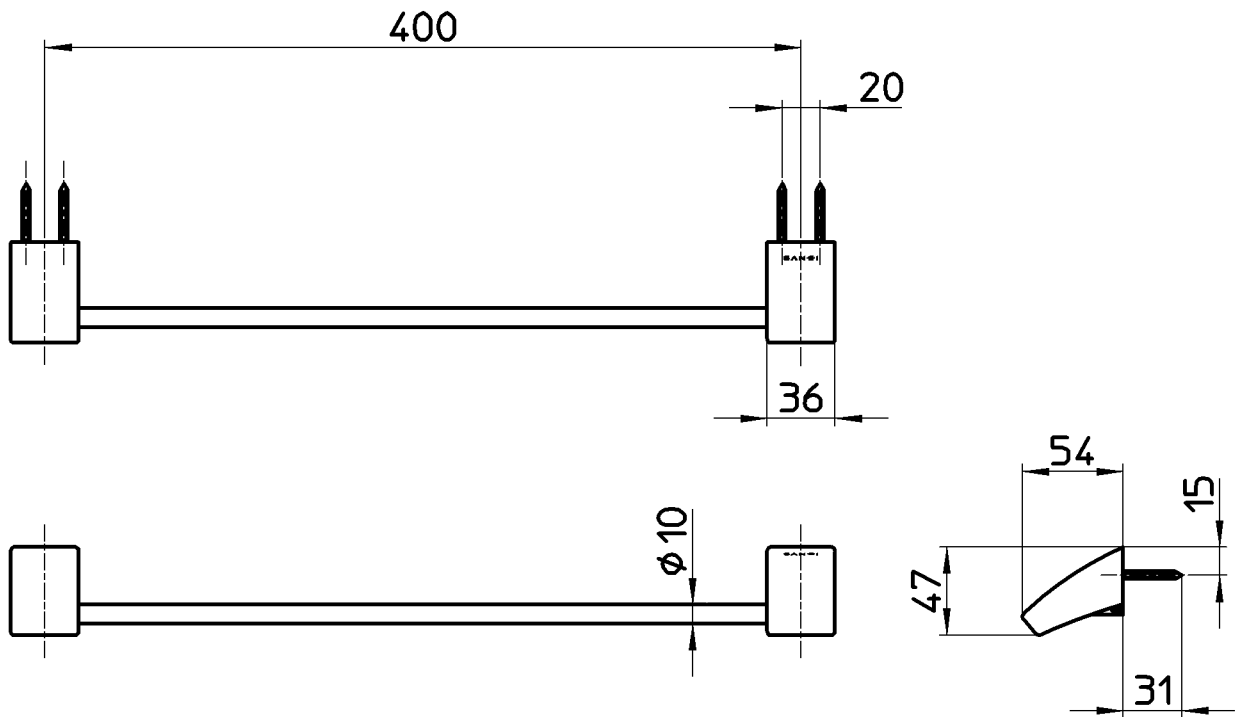

図番

品番	色
W5711-C	メッキ
W5711-D	黒
W5711-W	白

備考
 タッピンねじ $\phi 4 \times 35$:4本
 皿小ねじ M5X10 :2本

品名	タオル掛け	尺度	承認	検図	製図	設計	第三角法
品番	W5711-(色)	1:4	21・5・26	21・5・21	21・5・21	16・2・10	SANEI 株式会社