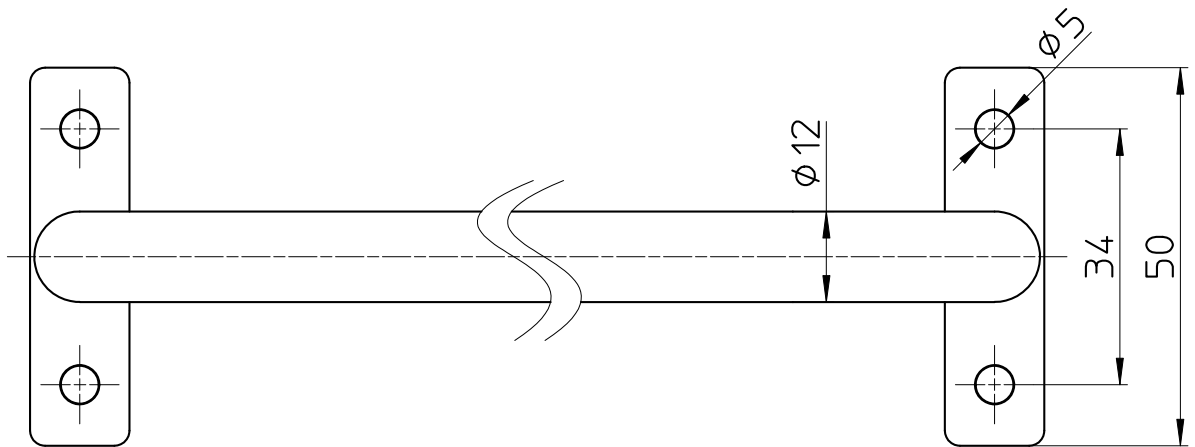

図番

品番	色	L
W5717-365-D	ブラック	365
W5717-457-D		457
W5717-610-D		610
W5717-365-W	ホワイト	365
W5717-457-W		457
W5717-610-W		610

備考 なべ木ねじ  $\phi 3,8 \times 25$ :4本

品名	アイアンバー	尺度	承認	検図	製図	設計	第三角法
品番	W5717-(長さ)-(色)	1:1	21・9・1	21・9・1	21・9・1	16・3・14	SANEI 株式会社