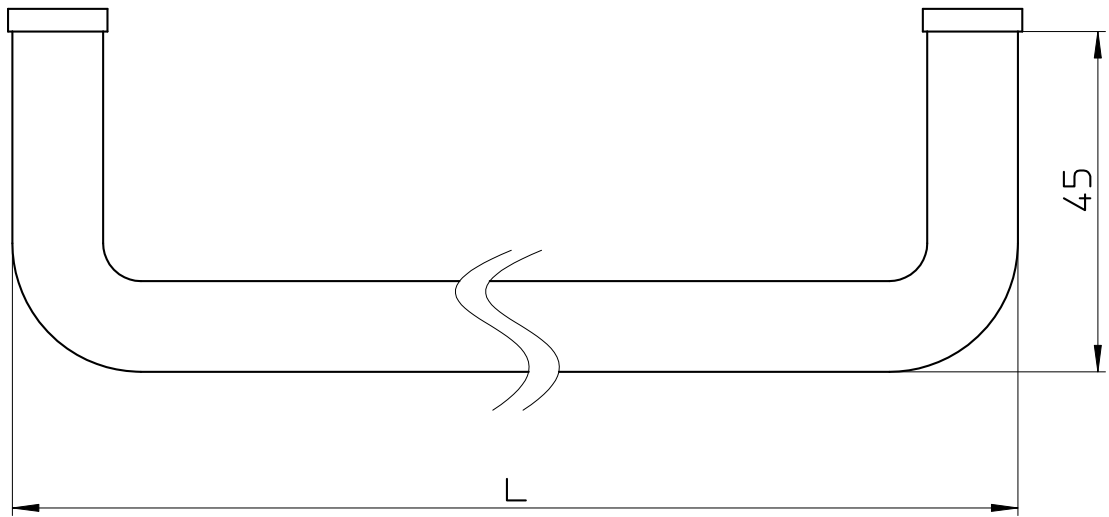

図番

品番	色	L
W5717-365-D	ブラック	365
W5717-457-D		457
W5717-610-D		610
W5717-365-W	ホワイト	365
W5717-457-W		457
W5717-610-W		610

備考 なべ木ねじ  $\phi 3,8 \times 25$ :4本

品名	アイアンバー	尺度	承認	検図	製図	設計	第三角法
品番	W5717-(長さ)-(色)	1:1	21・9・1	21・9・1	21・9・1	16・3・14	SANEI 株式会社