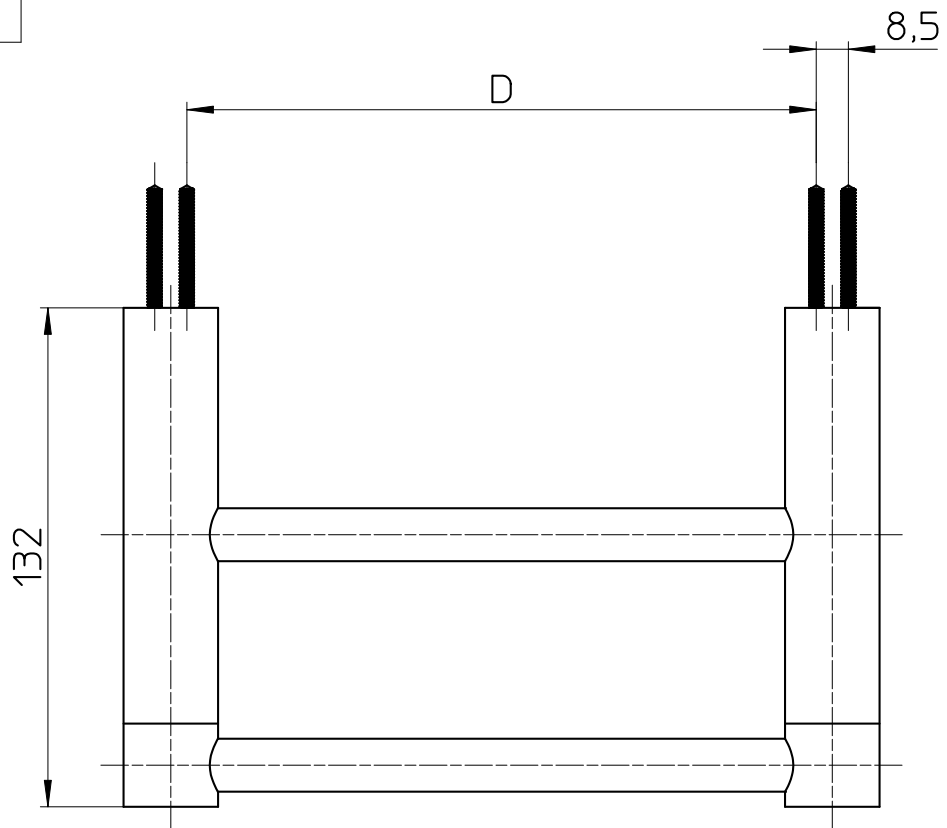

図番

品番	A	B	D
W57253-200	200	175	167
W57253-365	365	340	332
W57253-457	457	432	424

備考

品名	タオル二段掛	尺度	承認	検図	製図	設計	第三角法
品番	W57253-サイズ	1:2	21・9・1	21・9・1	21・9・1	12・2・21	SANEI 株式会社