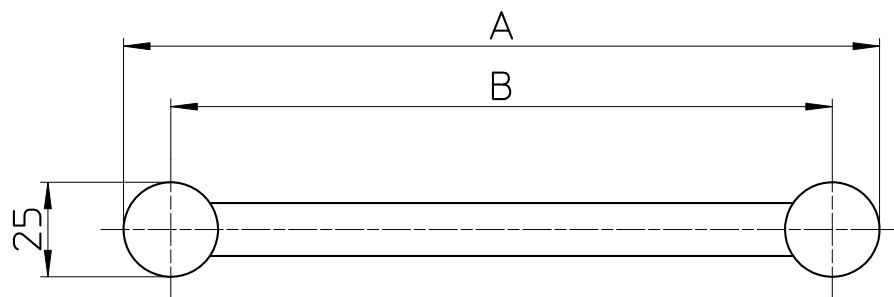

図番

品番	A	B	D
W57253-200	200	175	167
W57253-365	365	340	332
W57253-457	457	432	424

備考

品名	タオル二段掛	尺度	承認	検図	製図	設計	第三角法
品番	W57253-サイズ	1:2	21・9・1	21・9・1	21・9・1	12・2・21	SANEI 株式会社