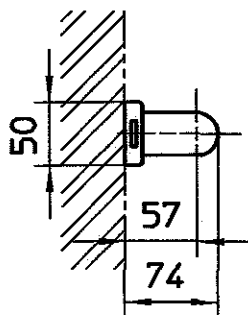

図番

品番	L1	品番	L1
W58-350	350	W58-600	600
W58-400	400	W58-700	700
W58-450	450	W58-800	800
W58-500	500	W58-900	900

品番	L2
W58-1000	1000

備考  
品名

ソフトバー

品番 W58  
-(各サイズ)

尺度 1/6

承認

阪口 04.3

検図

阪根 04.3

製図

足立 04.3

設計

中島 04.3

SAN-EI