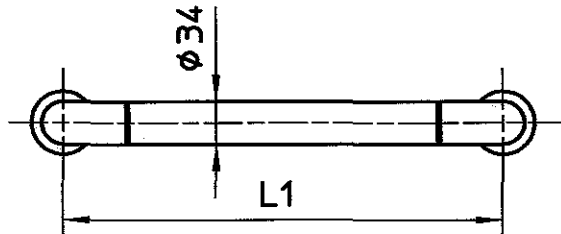

図番

品番	L1	品番	L1
W58-350	350	W58-600	600
W58-400	400	W58-700	700
W58-450	450	W58-800	800
W58-500	500	W58-900	900

品番	L2
W58-1000	1000

備考  
品名

ソフトバー

品番 W58  
-(各サイズ)

尺度 1/6

承認