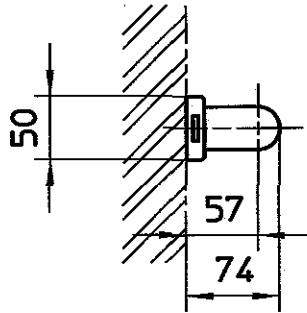

図番

品番	L1	品番	L1
W58-350	350	W58-600	600
W58-400	400	W58-700	700
W58-450	450	W58-800	800
W58-500	500	W58-900	900

品番	L2
W58-1000	1000

備考  
品名

ソフトバー

品番 W58  
-(各サイズ)

尺度 1/6

承認