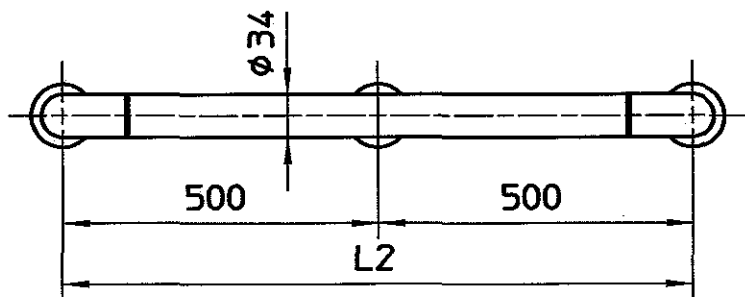

図番

品番	L1	品番	L1
W58-350	350	W58-600	600
W58-400	400	W58-700	700
W58-450	450	W58-800	800
W58-500	500	W58-900	900

品番	L2
W58-1000	1000

備考  
品名

ソフトバー

品番 W58  
-(各サイズ)

尺度 1/6

承認