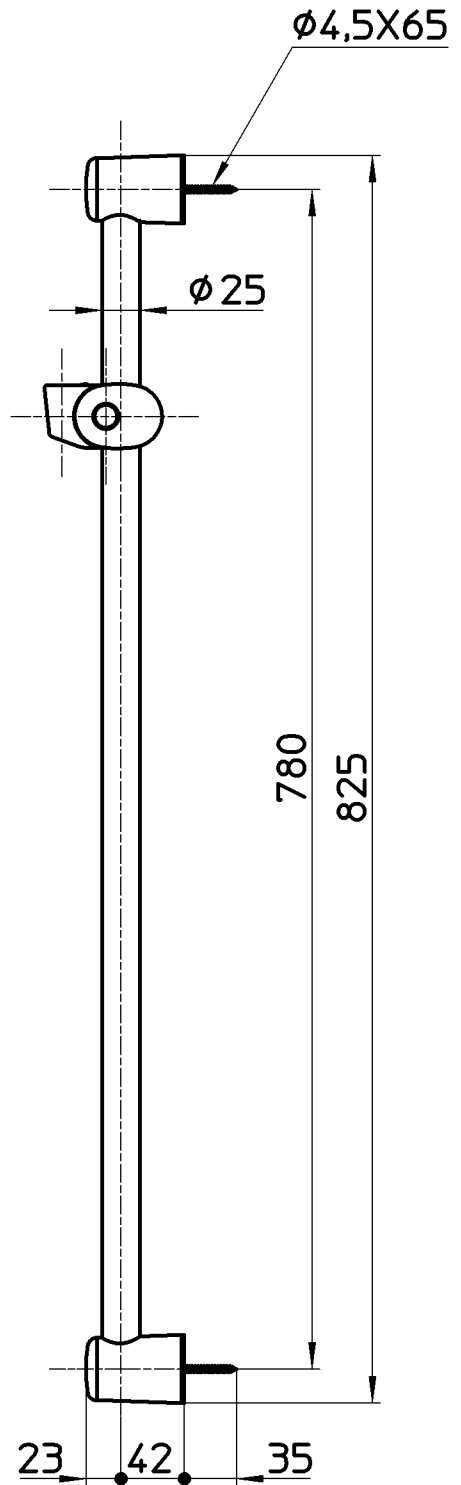

図番

備考 上記寸法は推奨寸法ですので、現場状況に合わせて施工して下さい。

品名	スライドバー	尺度	承認	検図	製図	設計	第三角法
品番	W5850S-780	1:5	牧	木村	伊藤	堀江	株式会社 三栄水栓製作所
			09・8・31	09・8・31	09・8・31	04・4・	