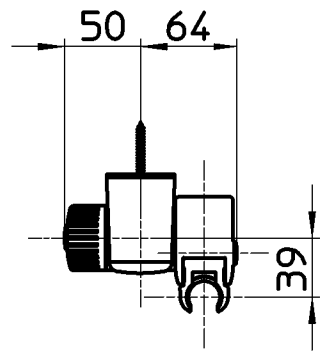

図番

備考 上記寸法は推奨寸法ですので、現場状況に合わせて施工して下さい。

品名	スライドバー	尺度	承認	検図	製図	設計	第三角法
品番	W5850S-780	1:5	牧	木村	伊藤	堀江	株式会社 三栄水栓製作所
			09・8・31	09・8・31	09・8・31	04・4・	