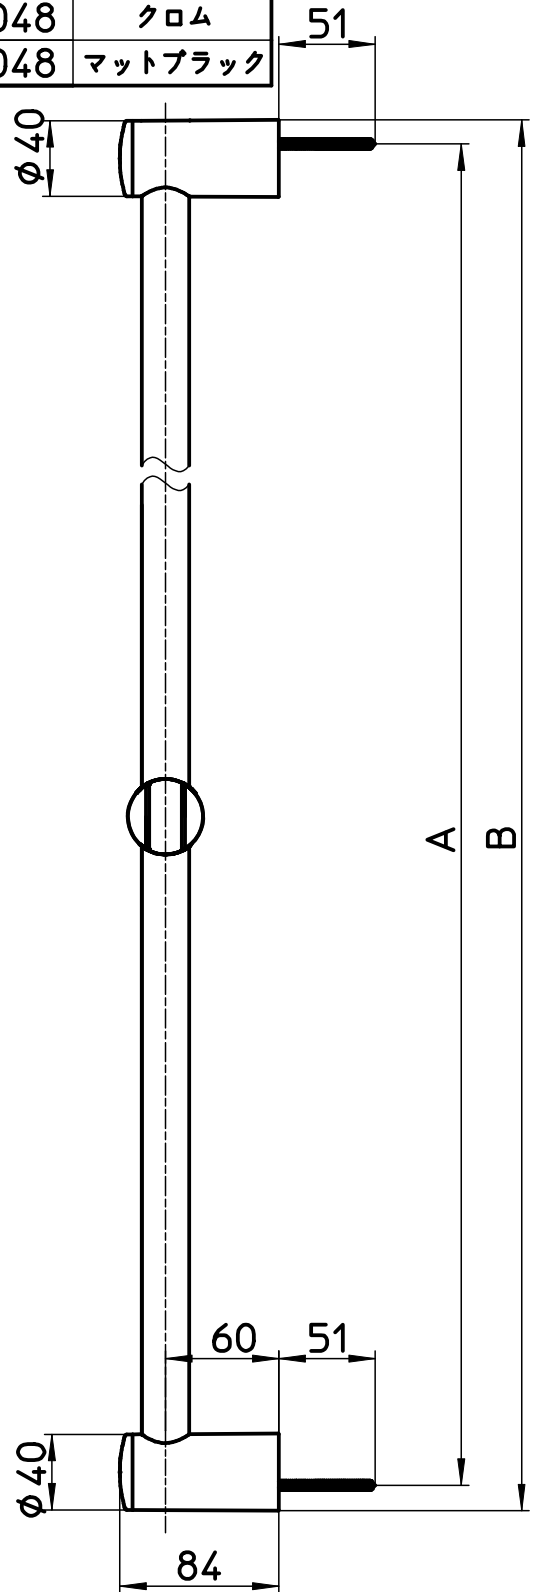

図番

品番	L	A	B	色
W5852NS-780	780	801	828	クロム
W5852NS-MDP-780	780	801	828	マットブラック
W5852NS-1000	1000	1021	1048	クロム
W5852NS-MDP-1000	1000	1021	1048	マットブラック

備考
 ビス φ4.8X63(頭部含まず):2本
 ビス φ4.2X30(頭部含まず):2本
 樹脂プラグ φ8X36:2本 下穴推奨寸法φ8

品名	スライドバー (レバー式)	尺度	承認	検図	製図	担当	第三角法
品番	W5852NS-(色)-(長さ)	1:4	22・9・20	22・9・16	22・9・16	19・12・23	SANEI 株式会社