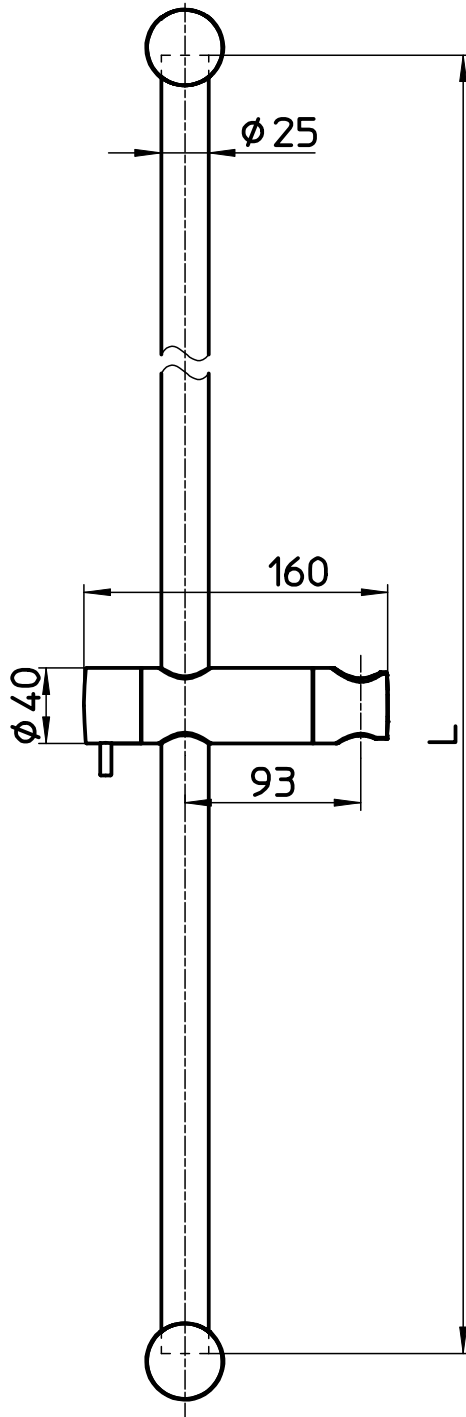

図番

品番	L	A	B	色
W5852NS-780	780	801	828	クロム
W5852NS-MDP-780	780	801	828	マットブラック
W5852NS-1000	1000	1021	1048	クロム
W5852NS-MDP-1000	1000	1021	1048	マットブラック

備考
 ビス φ4.8X63(頭部含まず):2本
 ビス φ4.2X30(頭部含まず):2本
 樹脂プラグ φ8X36:2本 下穴推奨寸法φ8

品名	スライドバー (レバー式)	尺度	承認	検図	製図	担当	第三角法
品番	W5852NS-(色)-(長さ)	1:4	22・9・20	22・9・16	22・9・16	19・12・23	SANEI 株式会社