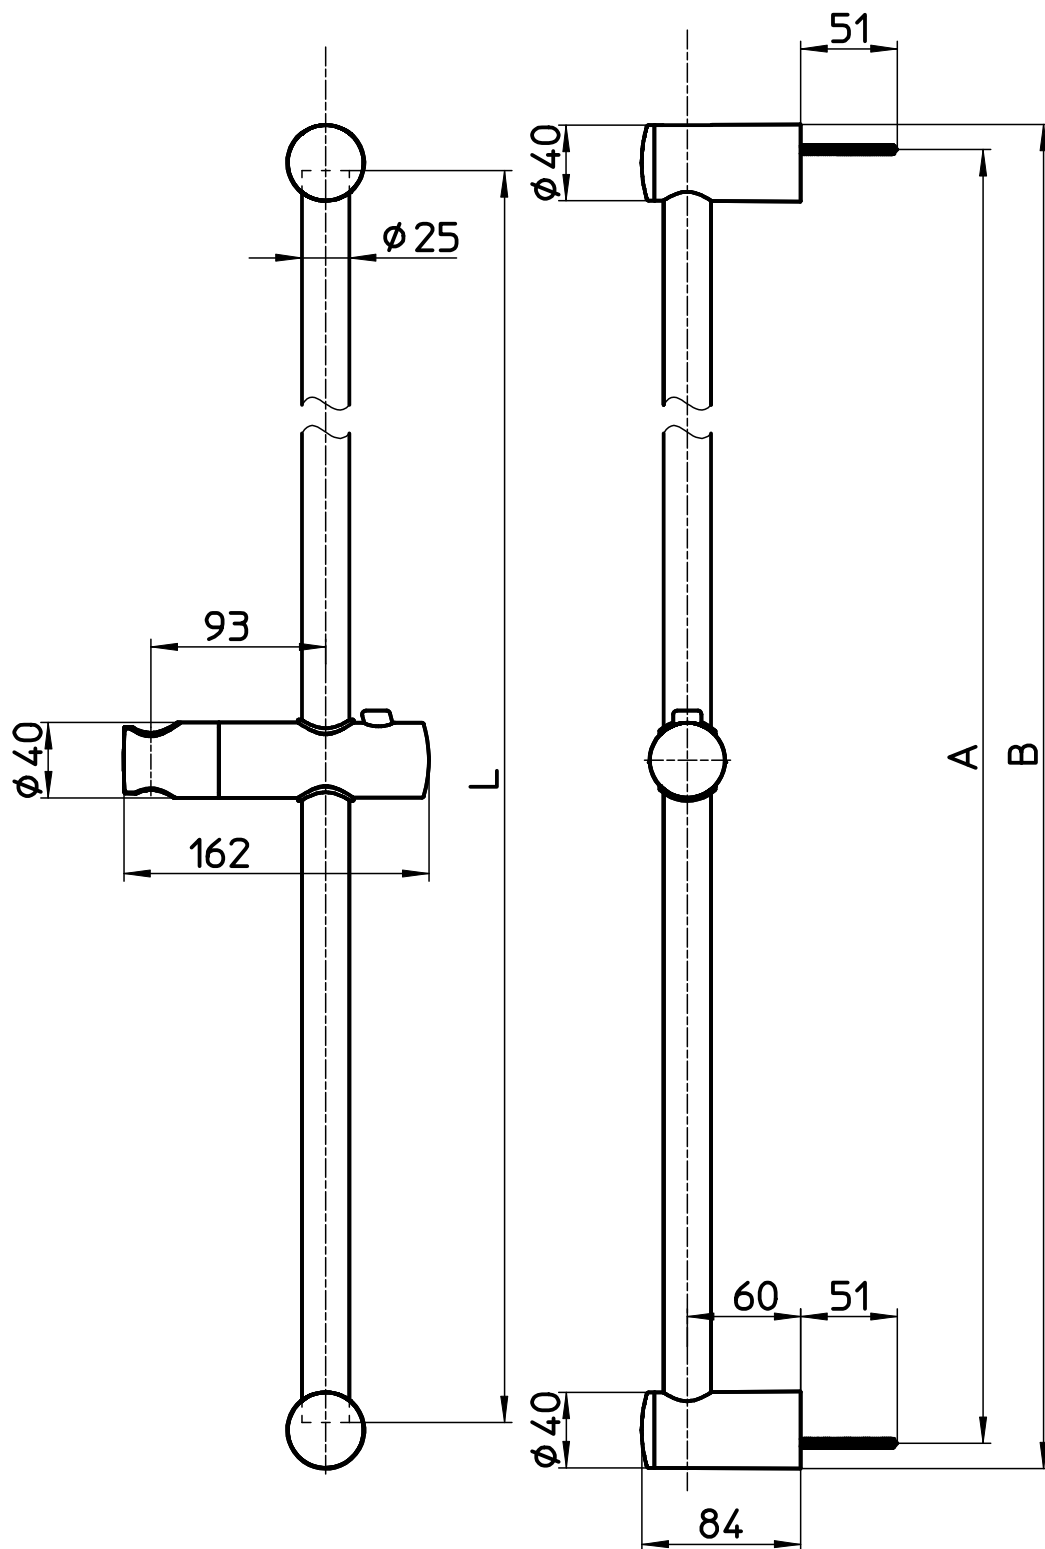

図番

品番	L	A	B
W5853NS-780	780	801	828
W5853NS-1000	1000	1021	1048

備考  
 ビス  $\phi 4.8 \times 63$  (頭部含まず): 2本  
 ビス  $\phi 4.2 \times 30$  (頭部含まず): 2本  
 樹脂プラグ  $\phi 8 \times 36$ : 2本 下穴推奨寸法 $\phi 8$

品名	スライドバー (ボタン式)	尺度	承認	検図	製図	担当	第三角法
品番	W5853NS-(長さ)	1:4	22・9・20	22・9・16	22・9・16	19・12・23	SANEI 株式会社