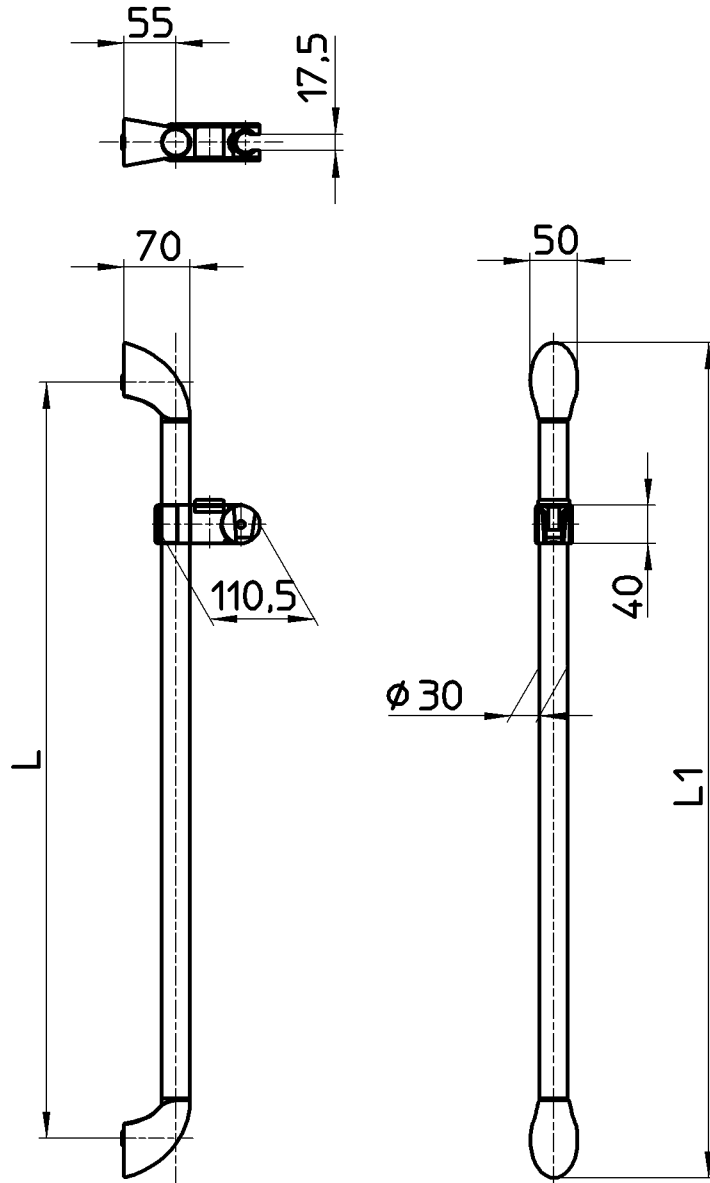

図番

品番	L	L1
W5854S-800	800	884
W5854S-1000	1000	1084

備考

品名	手すり兼用スライドバー	尺度	承認	検図	製図	担当	第三角法
品番	W5854S-(長さ)	1:5	原田	國枝	川村	板津	☉
			20・5・11	20・5・8	20・5・7	20・5・7	SANEI 株式会社