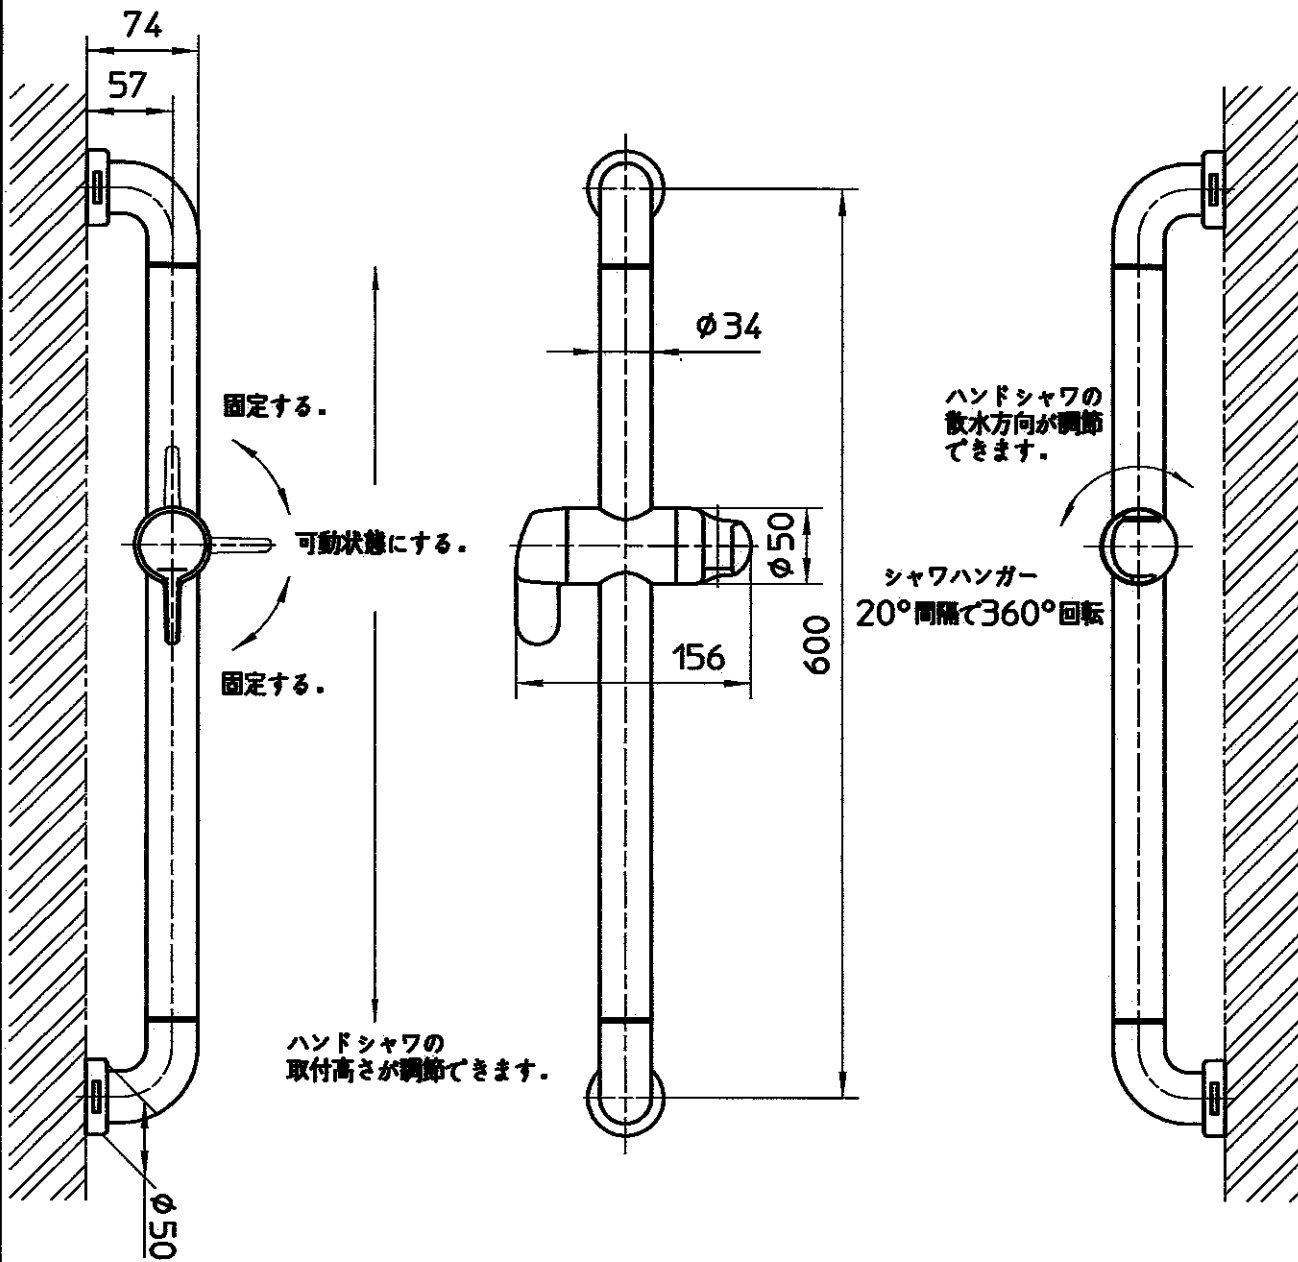

図番

備考

品名	ソフトスライドバー	品番	W58S-600	尺度	1/5	承認	阪12 04.3	検図	阪根 04.3	製図	足立 04.3	設計	森 04.3	 株式会社 三栄水栓製作所
----	-----------	----	----------	----	-----	----	-------------	----	------------	----	------------	----	-----------	------------------