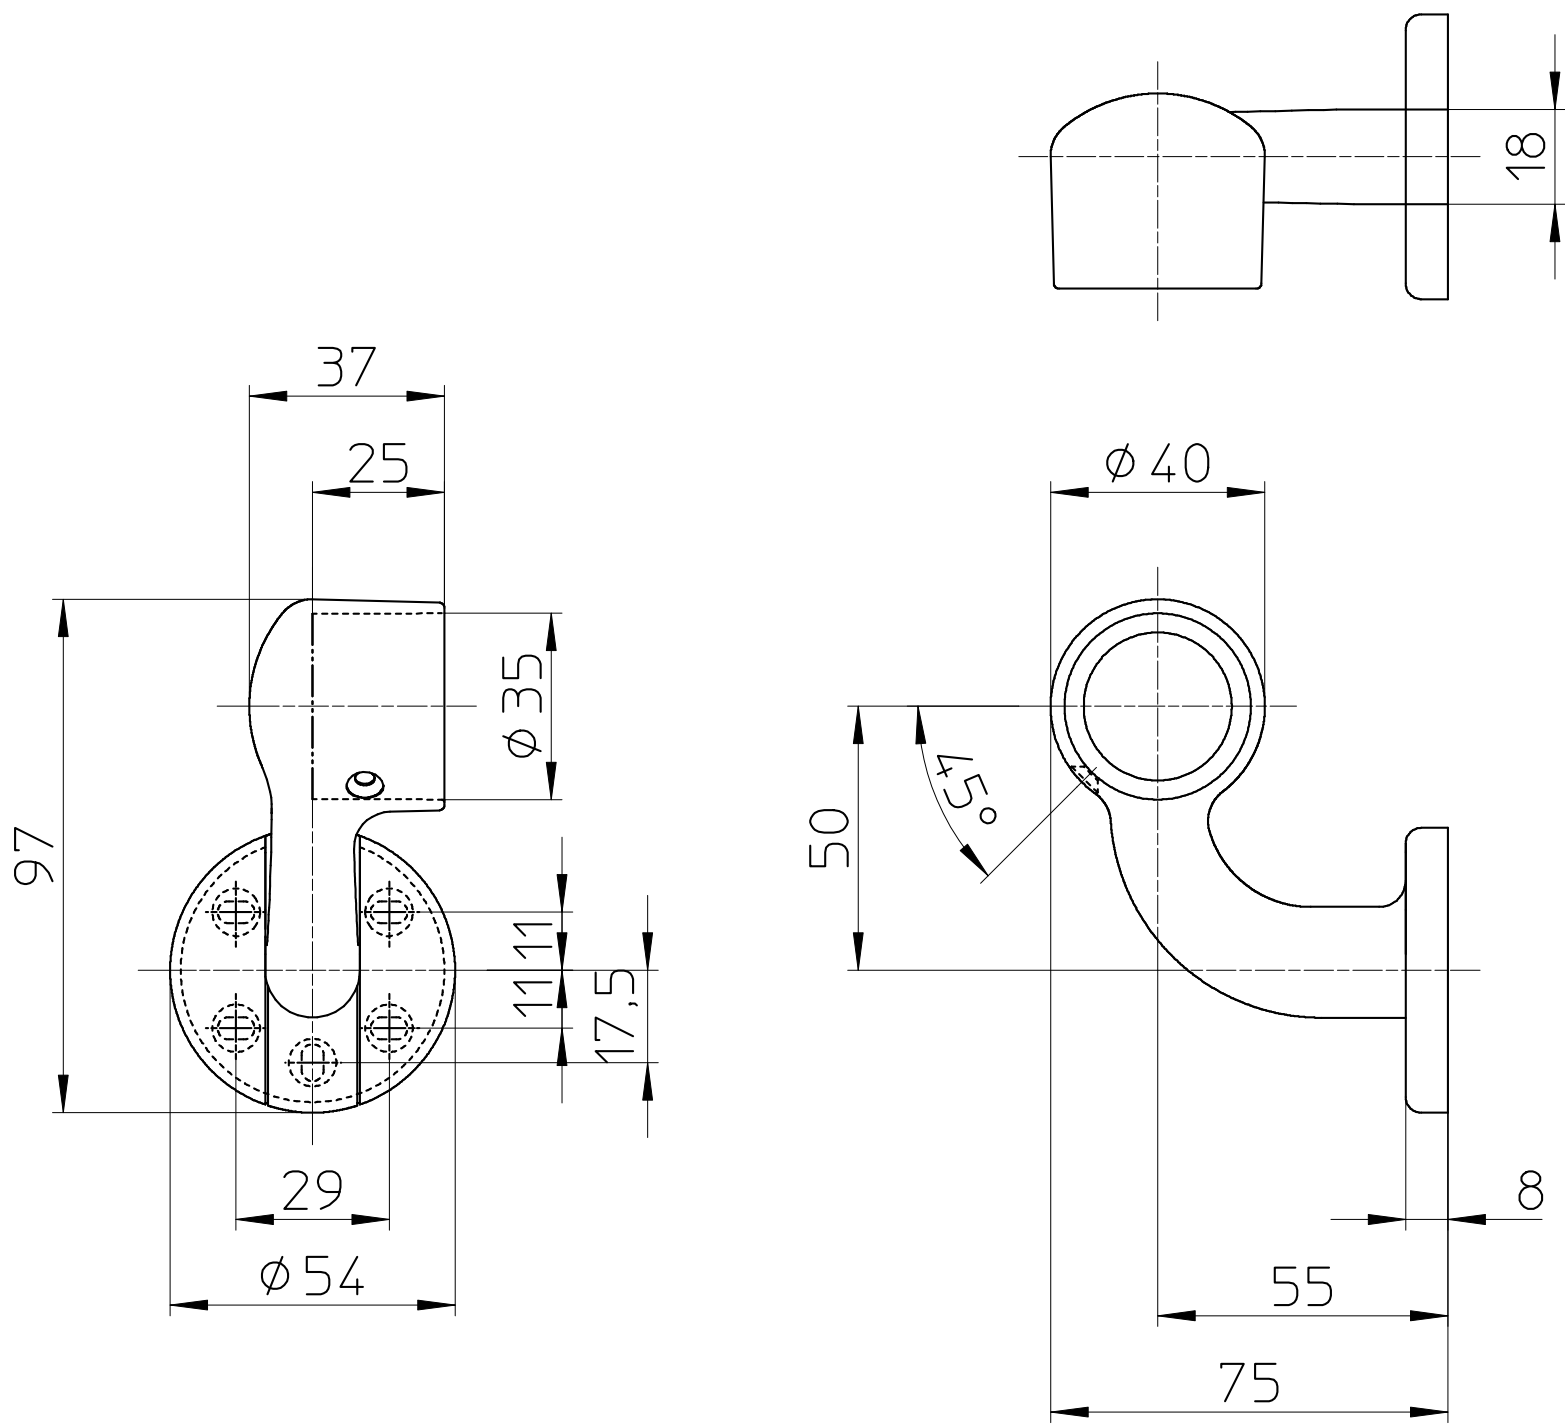

図番

品番	色
W591-2CL-35-AG	アンティークゴールド
W591-2CL-35-SP	アンバー

備考
 タッピンねじ $\phi 3,5 \times 16$: 1本
 タッピンねじ $\phi 4 \times 40$: 3本 下穴推奨寸法 $\phi 3$

品名	C形ブラケットL止(L)	尺度	承認	検図	製図	担当	第三角法
品番	W591-2CL-35-(色)	1 : 2	16・2・1	16・2・1	16・2・1	16・2・1	SANEI 株式会社