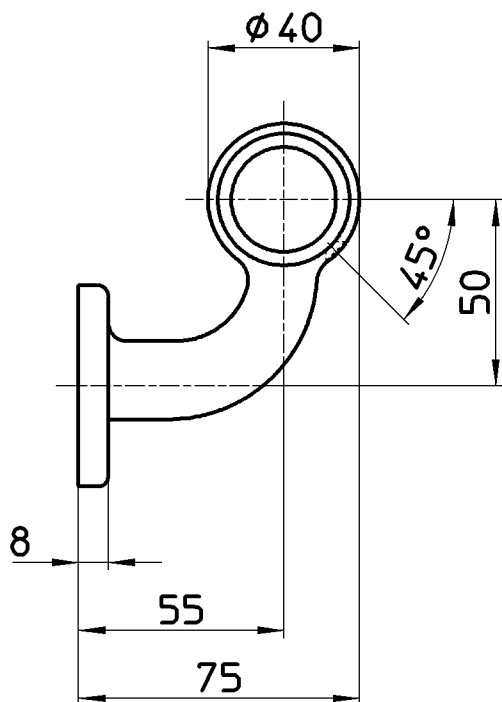

図番

品番	色
W591-2CR-35-AG	アンティークゴールド
W591-2CR-35-SP	アンバー

備考

タッピンねじ $\phi 3,5 \times 16$: 1本
 タッピンねじ $\phi 4 \times 40$: 3本 下穴推奨寸法 $\phi 3$

品名	C形ブラケットL止(R)	尺度	承認	検図	製図	担当	第三角法
品番	W591-2CR-35-(色)	1 : 2	牧	上村	松山	板津	株式会社 三栄水栓製作所
			16・2・1	16・2・1	16・2・1	16・2・1	