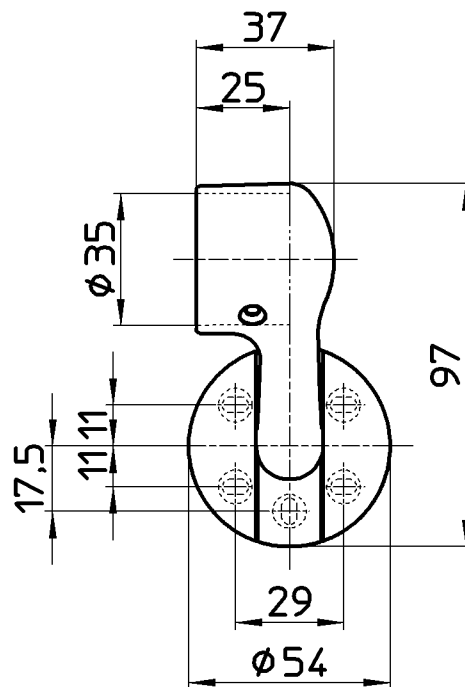

図番

品番	色
W591-2CR-35-AG	アンティークゴールド
W591-2CR-35-SP	アンバー

備考

タッピンねじ $\phi 3,5 \times 16$: 1本
 タッピンねじ $\phi 4 \times 40$: 3本 下穴推奨寸法 $\phi 3$

品名	C形ブラケットL止(R)	尺度	承認	検図	製図	担当	第三角法
品番	W591-2CR-35-(色)	1 : 2	牧	上村	松山	板津	株式会社 三栄水栓製作所
			16・2・1	16・2・1	16・2・1	16・2・1	