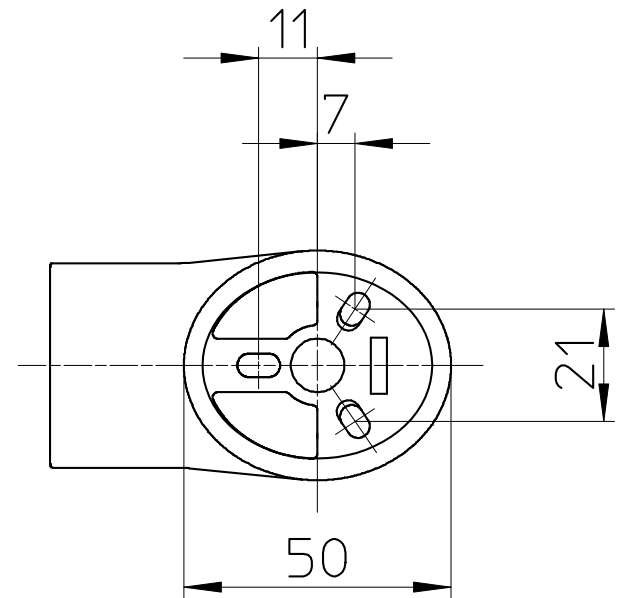

図番

| 品番            | 色          |
|---------------|------------|
| W591-3C-35-AG | アンティックゴールド |
| W591-3C-35-SP | アンバー       |

備考  
 タッピンねじ  $\phi 3 \times 16$  : 3本  
 タッピンねじ  $\phi 4 \times 40$  : 3本 下穴推奨寸法 $\phi 3$

|    |                |       |        |        |        |        |            |
|----|----------------|-------|--------|--------|--------|--------|------------|
| 品名 | ブラケットエンド       | 尺度    | 承認     | 検図     | 製図     | 担当     | 第三角法       |
| 品番 | W591-3C-35-(色) | 1 : 2 | 16・2・1 | 16・2・1 | 16・2・1 | 16・2・1 | SANEI 株式会社 |