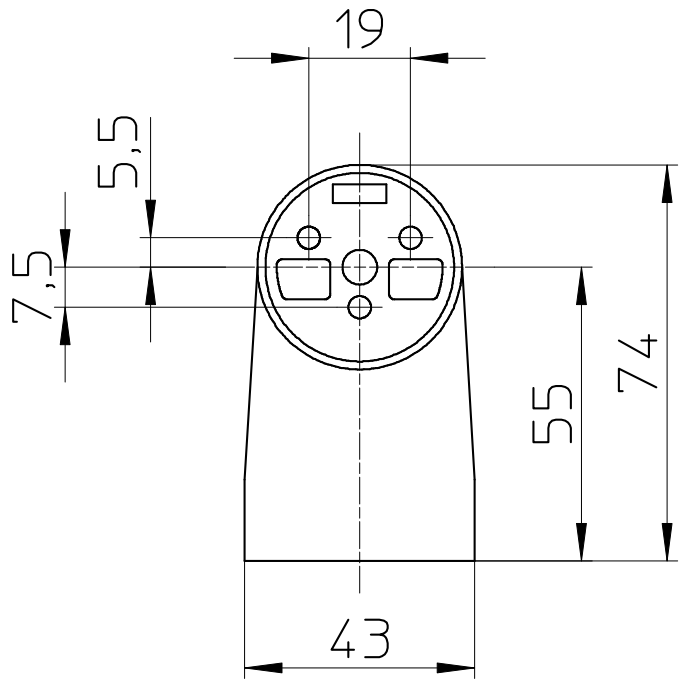

図番

| 品番            | 色          |
|---------------|------------|
| W591-3C-35-AG | アンティックゴールド |
| W591-3C-35-SP | アンバー       |

備考  
 タッピンねじ  $\phi 3 \times 16$  : 3本  
 タッピンねじ  $\phi 4 \times 40$  : 3本 下穴推奨寸法 $\phi 3$

|    |                |       |        |        |        |        |            |
|----|----------------|-------|--------|--------|--------|--------|------------|
| 品名 | ブラケットエンド       | 尺度    | 承認     | 検図     | 製図     | 担当     | 第三角法       |
| 品番 | W591-3C-35-(色) | 1 : 2 | 16・2・1 | 16・2・1 | 16・2・1 | 16・2・1 | SANEI 株式会社 |