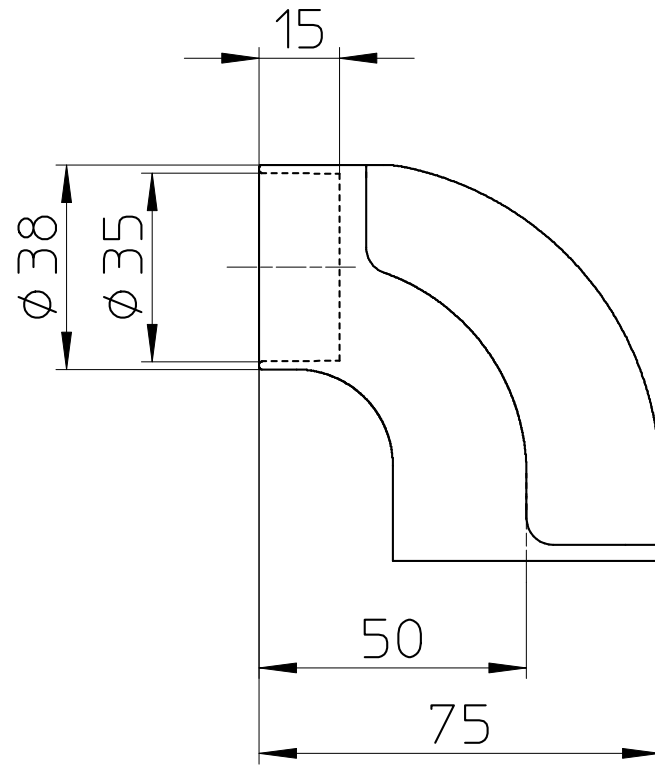

図番

| 品番            | 色          |
|---------------|------------|
| W591-3C-35-AG | アンティックゴールド |
| W591-3C-35-SP | アンバー       |

備考  
 タッピンねじ  $\phi 3 \times 16$  : 3本  
 タッピンねじ  $\phi 4 \times 40$  : 3本 下穴推奨寸法 $\phi 3$

|    |                |       |        |        |        |        |            |
|----|----------------|-------|--------|--------|--------|--------|------------|
| 品名 | ブラケットエンド       | 尺度    | 承認     | 検図     | 製図     | 担当     | 第三角法       |
| 品番 | W591-3C-35-(色) | 1 : 2 | 16・2・1 | 16・2・1 | 16・2・1 | 16・2・1 | SANEI 株式会社 |