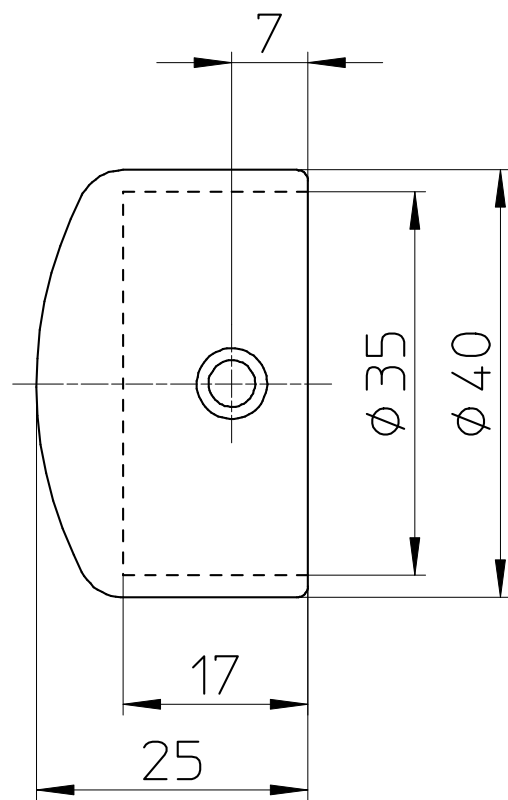

図番

品番	色
W591-4-35-AG	アンティックゴールド
W591-4-35-SP	アンバー

備考 タッピンねじ 3,5X16 : 1本

品名	エンドキャップ	尺度	承認	検図	製図	担当	第三角法
品番	W591-4-35-(色)	1 : 1	16・2・1	16・2・1	16・2・1	16・2・1	SANEI 株式会社