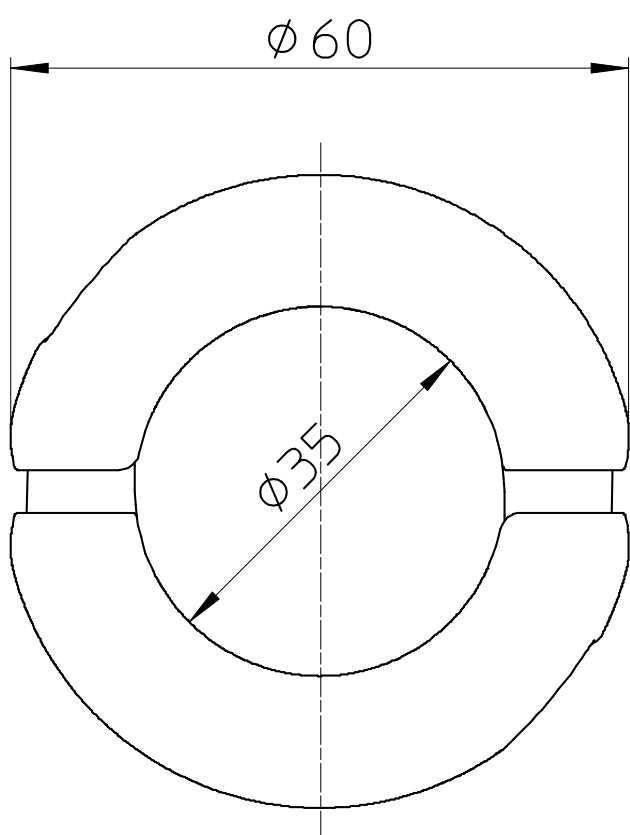

図番

品番	色
W591-6-35-AG	アンティークゴールド
W591-6-35-SP	アンバー

備考 トラスねじ $\phi 4 \times 18$: 1本

品名	グリップボール形	尺度	承認	検図	製図	担当	第三角法
品番	W591-6-35-(色)	1 : 1	16・2・4	16・2・3	16・2・3	16・2・3	SANEI 株式会社