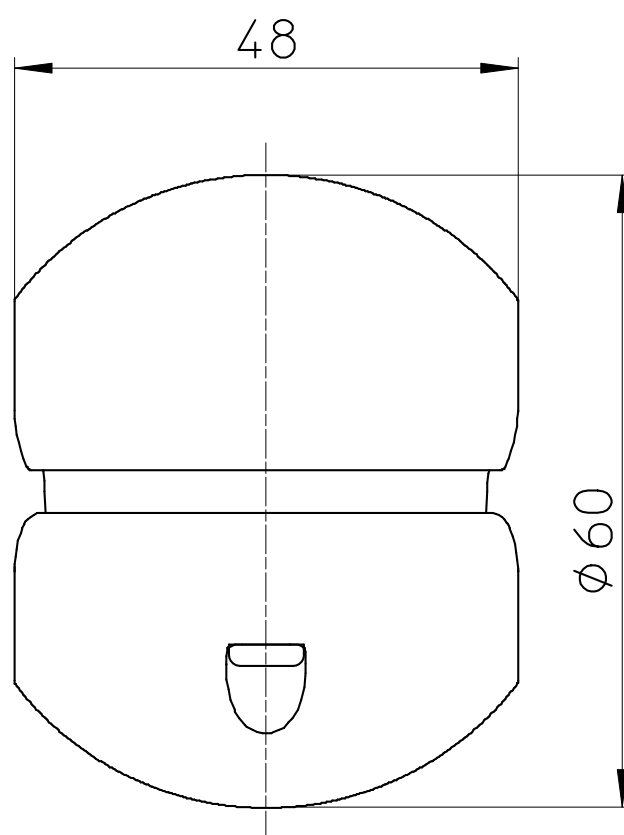

図番

品番	色
W591-6-35-AG	アンティークゴールド
W591-6-35-SP	アンバー

備考 トラスねじ $\phi 4 \times 18$: 1本

品名	グリップボール形	尺度	承認	検図	製図	担当	第三角法
品番	W591-6-35-(色)	1 : 1	16・2・4	16・2・3	16・2・3	16・2・3	SANEI 株式会社