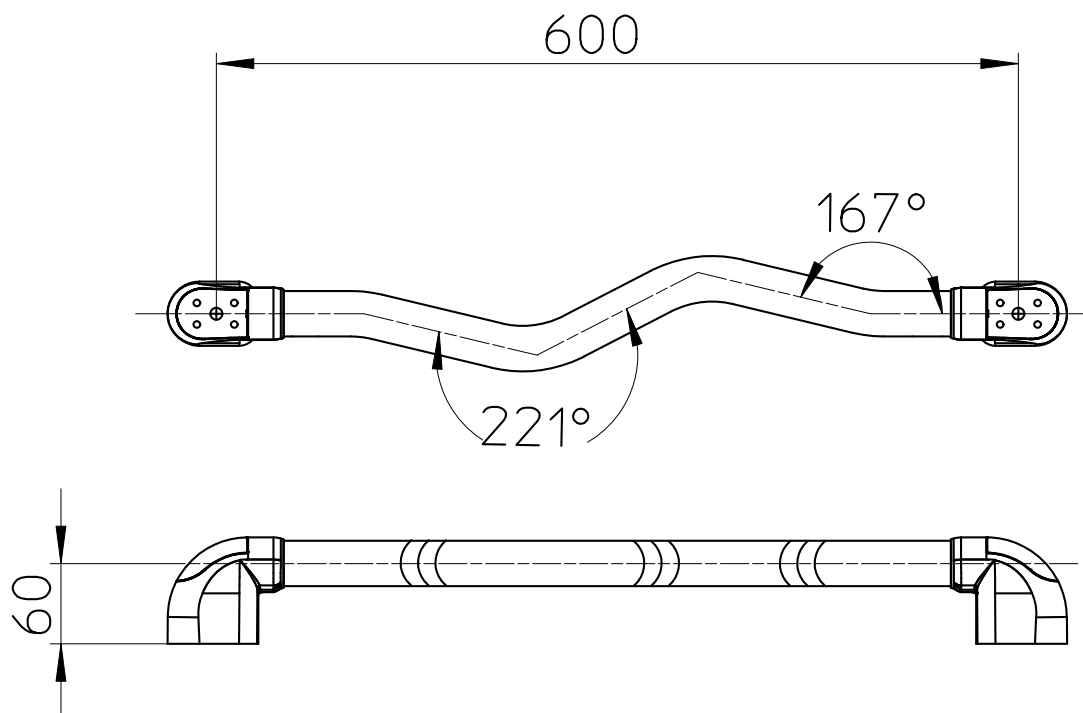

図番

品番	色
W593-600-D	ブラック
W593-600-R	エンジ
W593-600-W	ホワイト
W593-600-Y	イエロー

備考 SUS(+)+トラスA 4X50ビス 8本入り

品名	波形ニギリバー	尺度	承認	検図	製図	設計	第三角法
品番	W593-600-(色)	1:8	17・7・25	17・7・21	17・7・21	17・7・21	SANEI 株式会社