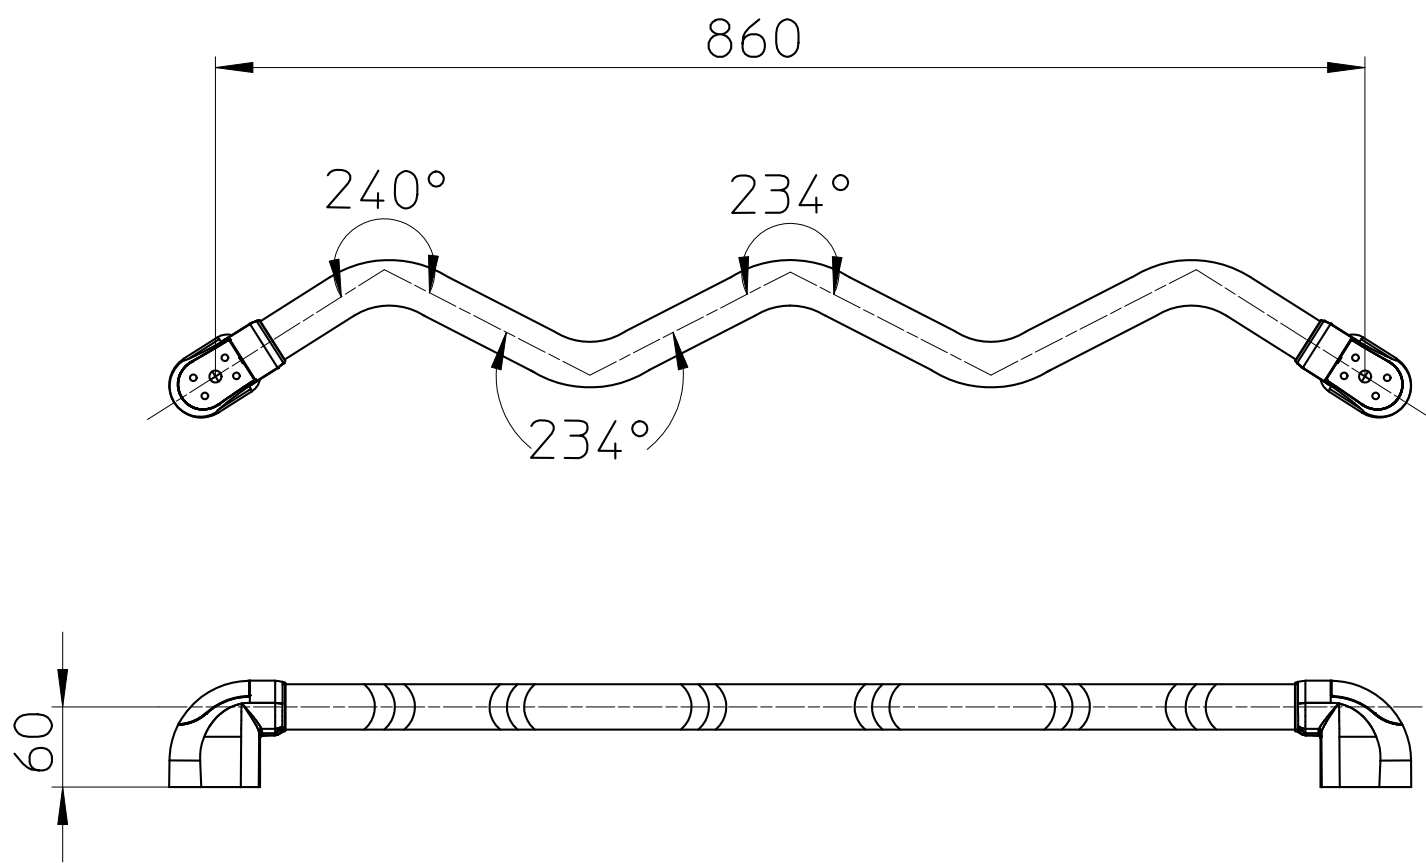

図番

品番	色
W5930-800-D	ブラック
W5930-800-R	エンジ
W5930-800-W	ホワイト
W5930-800-Y	イエロー

備考 SUS(+)トラスA 4X50ビス 8本入り

品名	波形ニギリバー	尺度	承認	検図	製図	担当	第三角法
品番	W5930-800-(色)	1:8	17・7・25	17・7・21	17・7・21	17・7・21	SANEI 株式会社