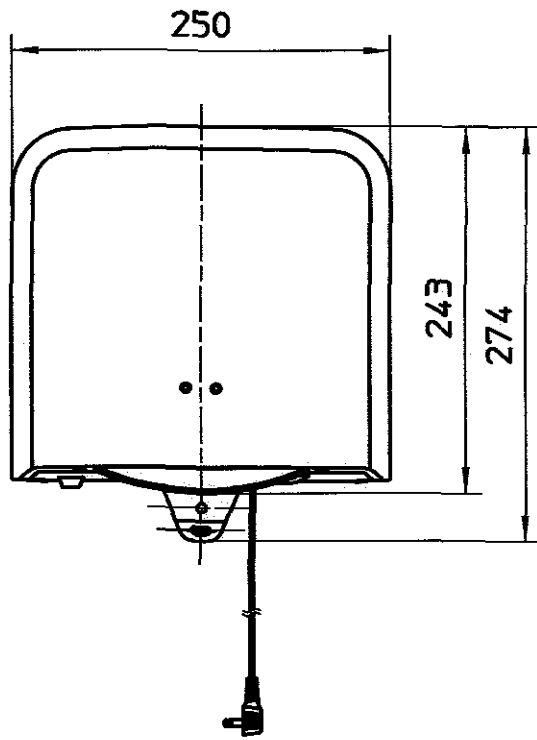

図番

備考

水受けなし  
電源コード長さ1500

品名

アクアプロ-

品番

W741

尺度