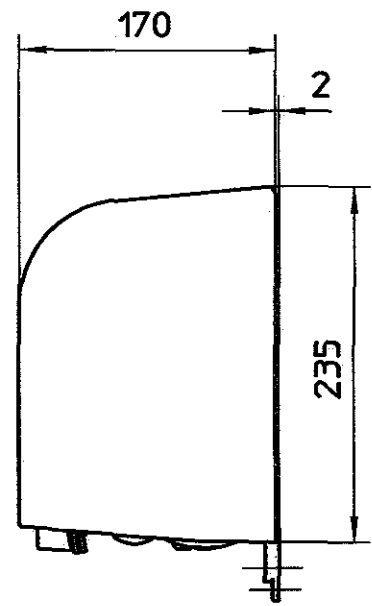

図番

備考

水受けなし  
電源コード長さ1500

品名

アクアプロ-

品番

W741

尺度